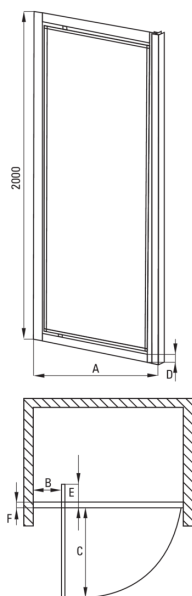

JASMIN PLUS

Porte de douche, encastré

Code produit: KTJ_011D

EAN: 5907650820499

Couleur: chrome

Garantie [années]: 2

Model	Size	A (mm)	B (mm)	C (mm)	D (mm)	E (mm)	F (mm)
KTJ 012D	800x2000	785-815	210	550	31	170	38
KTJ 011D	900x2000	885-915	210	650	31	170	38

Porte de douche

Largeur [mm]	900
Hauteur [mm]	2000
Épaisseur du verre [mm]	5
Finition verre	transparent
Couverture active	Oui

Caractéristiques:

- Porte réversible qui permet de monter la cabine à droite ou à gauche
- Revêtement hydrophobe Active-Cover qui facilite l'écoulement de l'eau sur le verre
- Habillage des éléments d'assemblage
- Possibilité d'installer la cabine sans receveur de douche, directement sur le carrelage
- Agent de nettoyage dédié, sans danger pour les surfaces nettoyées
- Dédié aux surfaces Active Cover
- Verre trempé sûr et durable
- Seuls les meilleurs matériaux, dont la qualité a été confirmée par des tests en laboratoire
- Profils égalisant la courbure des murs
- Résistance aux chocs, aux produits chimiques et aux taches conformément à la norme PN-EN 14428+A1:2008, confirmée par des tests de l'Institut de la céramique et des matériaux de construction