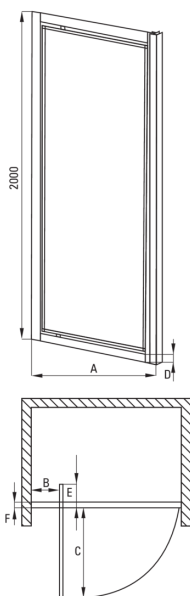

## Porte de douche, encastré

Code produit: KTJ\_011D

EAN: 5907650820499

Couleur: chrome

Garantie [années]: 2

Model	Size	A (mm)	B (mm)	C (mm)	D (mm)	E (mm)	F (mm)
KTJ 012D	800x2000	785-815	210	550	31	170	38
KTJ 011D	900x2000	885-915	210	650	31	170	38

### Porte de douche

Largeur [mm]	900
Hauteur [mm]	2000
Épaisseur du verre [mm]	5
Finition verre	transparent
Couverture active	Oui

### Caractéristiques:

- Porte réversible qui permet de monter la cabine à droite ou à gauche
- Revêtement hydrophobe Active-Cover qui facilite l'écoulement de l'eau sur le verre
- Habillage des éléments d'assemblage
- Possibilité d'installer la cabine sans receveur de douche, directement sur le carrelage
- Agent de nettoyage dédié, sans danger pour les surfaces nettoyées
- Dédié aux surfaces Active Cover
- Verre trempé sûr et durable
- Seuls les meilleurs matériaux, dont la qualité a été confirmée par des tests en laboratoire
- Profils égalisant la courbure des murs
- Résistance aux chocs, aux produits chimiques et aux taches conformément à la norme PN-EN 14428+A1:2008, confirmée par des tests de l'Institut de la céramique et des matériaux de construction