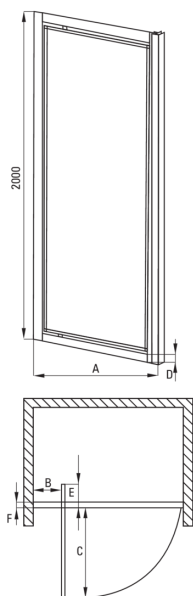

JASMIN PLUS

Puerta de la ducha, empotrado

Código de producto: KTJ_011D

EAN: 5907650820499

Color: cromo

Garantía [años]: 2

Model	Size	A (mm)	B (mm)	C (mm)	D (mm)	E (mm)	F (mm)
KTJ 012D	800x2000	785-815	210	550	31	170	38
KTJ 011D	900x2000	885-915	210	650	31	170	38

Puertas de ducha

Ancho [mm]	900
Altura [mm]	2000
Grosor de vidrio [mm]	5
Acabado de vidrio	transparente
Tapa activa	Sí

Características:

- Puertas reversibles que permiten la instalación de la cabina a la derecha o izquierda
- Cubierta activa recubrimiento hidrofóbico que facilita el flujo de agua por el vaso
- Elementos de montaje enmascarado
- Es posible instalar una cabina sin una bandeja de ducha, directamente en los mosaicos.
- Una medida dedicada en la oferta es una caja fuerte dedicada para superficies limpias
- Posibilidad de usar una cubierta activa dedicada
- Vidrio templado seguro y duradero
- Solo los mejores materiales cuya calidad es confirmada por la investigación en el laboratorio
- Perfiles que reducen la curvatura de las paredes
- Resistencia al impacto, así como a los productos químicos y las manchas de acuerdo con PN-EN 14428+A1: 2008, confirmado por el Instituto de Cerámica y Materiales de construcción.