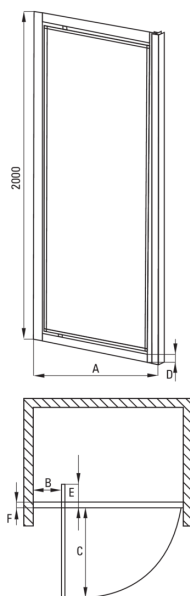

## Puerta de la ducha, empotrado

Código de producto: KTJ\_011D

EAN: 5907650820499

Color: cromo

Garantía [años]: 2

Model	Size	A (mm)	B (mm)	C (mm)	D (mm)	E (mm)	F (mm)
KTJ 012D	800x2000	785-815	210	550	31	170	38
KTJ 011D	900x2000	885-915	210	650	31	170	38

### Puertas de ducha

Ancho [mm]	900
Altura [mm]	2000
Grosor de vidrio [mm]	5
Acabado de vidrio	transparente
Tapa activa	Sí

### Características:

- Puertas reversibles que permiten la instalación de la cabina a la derecha o izquierda
- Cubierta activa recubrimiento hidrofóbico que facilita el flujo de agua por el vaso
- Elementos de montaje enmascarado
- Es posible instalar una cabina sin una bandeja de ducha, directamente en los mosaicos.
- Una medida dedicada en la oferta es una caja fuerte dedicada para superficies limpias
- Posibilidad de usar una cubierta activa dedicada
- Vidrio templado seguro y duradero
- Solo los mejores materiales cuya calidad es confirmada por la investigación en el laboratorio
- Perfiles que reducen la curvatura de las paredes
- Resistencia al impacto, así como a los productos químicos y las manchas de acuerdo con PN-EN 14428+A1: 2008, confirmado por el Instituto de Cerámica y Materiales de construcción.