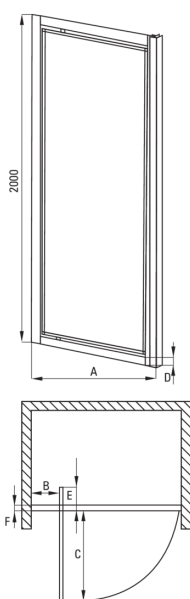

Artikel-Nr.: KTJ_011D
EAN: 5907650820499
Farbe: Chrom
Garantie [Jahre]: 2

Model	Size	A (mm)	B (mm)	C (mm)	D (mm)	E (mm)	F (mm)
KTJ 012D	800x2000	785-815	210	550	31	170	38
KTJ 011D	900x2000	885-915	210	650	31	170	38

Duschkabinentür

Breite [mm]	900
Höhe	2000
Gehärtetes Glas - Dicke [mm]	5
Glasausführung	transparent
Active Cover Beschichtung	Ja

Charakteristische Merkmale:

- Umdrehbare Tür, mit der die Kabine auf der rechten oder linken Seite montiert werden kann
- Hydrophobe Active-Cover-Beschichtung, die das Abperlen von Wasser erleichtert
- Abdeckung der Montageelemente
- Kabine kann ohne Duschwanne direkt auf den Fliesen installiert werden
- Spezielles Mittel, das für die zu reinigenden Oberflächen unbedenklich ist
- Möglichkeit der Verwendung eines speziellen Active Cover-Präparats
- Sicheres und langlebiges gehärtetes Glas
- Nur die besten Materialien, deren Qualität durch Laboruntersuchungen bestätigt wird
- Profile zum Ausgleich von Wandkrümmungen
- Stoß-, Chemikalien- und Fleckenbeständigkeit gemäß der Norm PN-EN 14428 + A1: 2008, bestätigt durch Tests des Instituts für Keramik und Baustoffe.