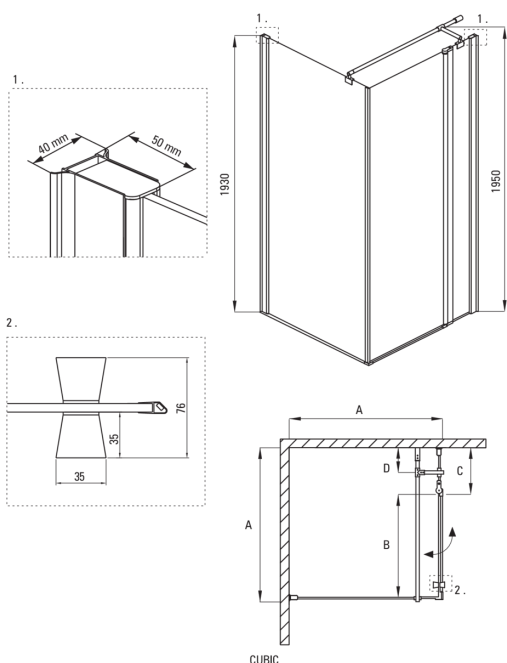

**CUBIC****Душева кабіна, квадратний****deante****Код продукту:** KTI\_044P**EAN:** 5908212066454**Колір:** хром**Гарантія:** 2**Кабіни**

форма	квадрат
Ширина [мм]	800
Довжина [мм]	800
Висота [мм]	1950
товщина скла	6
Оздоблення скла	прозорий
Покриття Active cover	Так

Model	Size	A (mm)	B (mm)	C (mm)	D (mm)
KTI 044P	800x800	785-800	480	300	160
KTI 043P	900x900	885-900	580	300	160