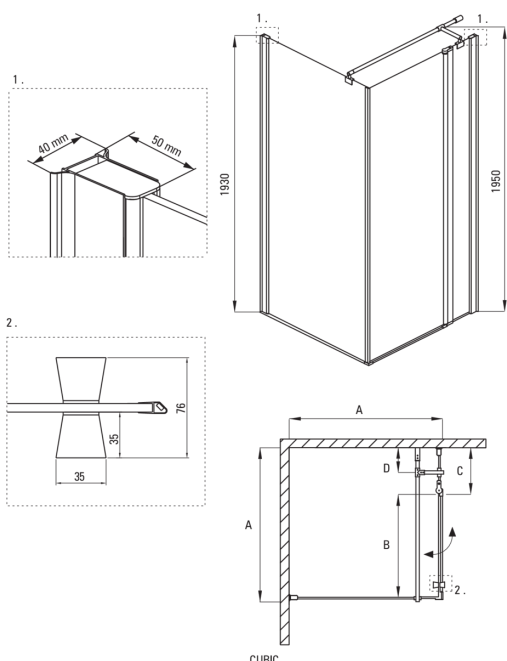

CUBIC**Душева кабіна, квадратний****deante****Код продукту:** KTI_044P**EAN:** 5908212066454**Колір:** хром**Гарантія:** 2**Кабіни**

форма	квадрат
Ширина [мм]	800
Довжина [мм]	800
Висота [мм]	1950
товщина скла	6
Оздоблення скла	прозорий
Покриття Active cover	Так

Model	Size	A (mm)	B (mm)	C (mm)	D (mm)
KTI 044P	800x800	785-800	480	300	160
KTI 043P	900x900	885-900	580	300	160