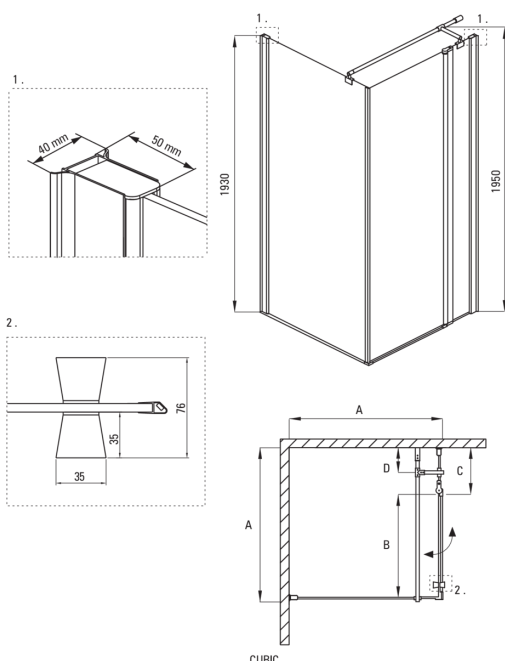

CUBIC

tuš kabina, kvadraten

koda izdelka: KTI_044P

EAN: 5908212066454

Barva: krom

Garancija [leta]: 2

Kabine

oblika	kvadraten
širina [mm]	800
dolžina [mm]	800
višina [mm]	1950
debelina stekla [mm]	6
steklen finiš	transparenten
premaz Active Cover	Ja

karakteristike:

- Samo najboljši materiali, katerih kakovost je potrjena z laboratorijskimi testi
- Varno in trpežno kaljeno steklo
- Hidrofobni premaz Active Cover, da voda lažje odteče s stekla
- Sistem za odvajanje vode v notranjosti kabine
- Za površine s premazom Active Cover
- Maskirni montažni elementi
- Natančno zapiranje vrat zaradi dvižnih tečajev
- Možnost vgradnje kabine brez tuš kadi, neposredno na ploščice
- V ponudbi Deante imamo tudi varna namenska čistila
- obračljiva vrata za montažo kabine na desno ali levo stran
- Profili za izravnavo ukrivljenosti sten
- Letve za večjo trdoto kabine
- Odpornost na udarce, kemikalije in madeže v skladu s standardom PN-EN 14428+A1:2008, potrjena s testi Inštituta za keramiko in gradbene materiale.
- Ohišje se prodaja brez pladnja

Model	Size	A (mm)	B (mm)	C (mm)	D (mm)
KTI 044P	800x800	785-800	480	300	160
KTI 043P	900x900	885-900	580	300	160