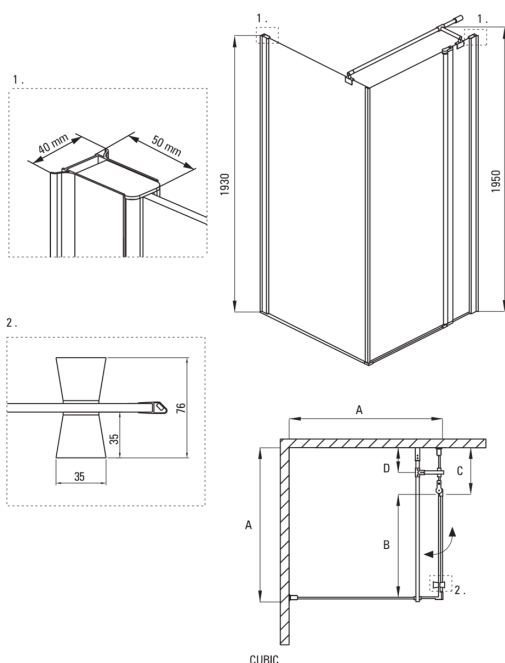

CUBIC

tuš kabina, kvadraten

koda izdelka: KTI_044P

EAN: 5908212066454

Barva: krom

Garancija [leta]: 2

Kabine

oblika	kvadraten
širina [mm]	800
dolžina [mm]	800
višina [mm]	1950
debelina stekla [mm]	6
steklen finiř	transparenten
premaz Active Cover	Ja

karakteristike:

- Samo najboljši materiali, katerih kakovost je potrjena z laboratorijskimi testi
- Varno in trpežno kaljeno steklo
- Hidrofobni premaz Active Cover, da voda lažje odteče s stekla
- Sistem za odvajanje vode v notranjosti kabine
- Za površine s premazom Active Cover
- Maskirni montažni elementi
- Natančno zapiranje vrat zaradi dvižnih tečajev
- Možnost vgradnje kabine brez tuš kadi, neposredno na ploščice
- V ponudbi Deante imamo tudi varna namenska čistila
- obračljiva vrata za montažo kabine na desno ali levo stran
- Profili za izravnavo ukrivljenosti sten
- Letve za večjo trdoto kabine
- Odpornost na udarce, kemikalije in madeže v skladu s standardom PN-EN 14428+A1:2008, potrjena s testi Inštituta za keramiko in gradbene materiale.
- Ohišje se prodaja brez pladnja

Model	Size	A (mm)	B (mm)	C (mm)	D (mm)
KTI 044P	800x800	785-800	480	300	160
KTI 043P	900x900	885-900	580	300	160