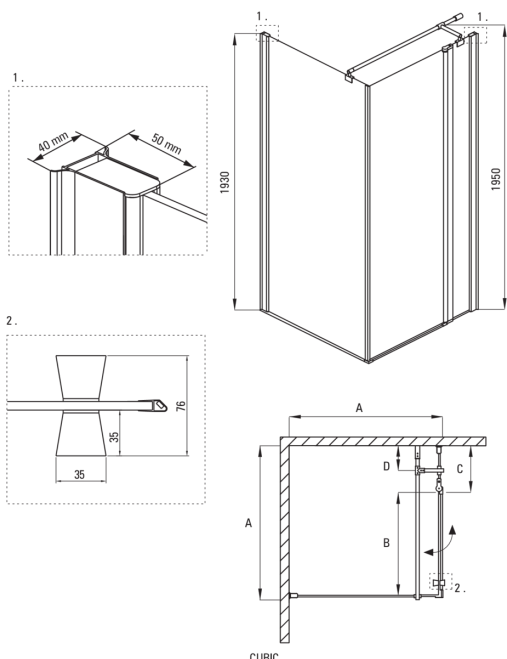

CUBIC**Душевая кабина, квадратная****deante****Код товара:** KTI_044P**EAN:** 5908212066454**Цвет:** хром**Гарантия [лет]:** 2**Кабины**

Форма	квадрат
Ширина [мм]	800
Длина [мм]	800
Высота [мм]	1950
толщина закаленного стекла	6
Отделка стекла	прозрачный
Покрытие Active Cover	Да

Отличительные черты:

- Только лучшие материалы, качество которых подтверждено лабораторными испытаниями
- Безопасное и прочное закаленное стекло
- Гидрофобное покрытие Active-Cover, которое облегчает стекание воды со стекла
- Система отвода воды внутри кабины
- Возможность использования специального препарата Active Cover
- Маскировка элементов для монтажа
- Точное закрытие двери благодаря подъемным петлям
- Возможна установка кабины без поддона, прямо на плитку
- Специальное средство, безопасное для очищаемых поверхностей
- Реверсивная дверь, позволяющая установить кабину с правой или левой стороны
- Профили, компенсирующие кривизну стен
- Поручни придают конструкции дополнительную прочность
- Стойкость к ударам, химическим веществам и окрашиванию в соответствии со стандартом PN-EN 14428+A1:2008, подтверждена испытаниями Института керамики и строительных материалов.
- Корпус продается без поддона

Model	Size	A (mm)	B (mm)	C (mm)	D (mm)
KTI 044P	800x800	785-800	480	300	160
KTI 043P	900x900	885-900	580	300	160