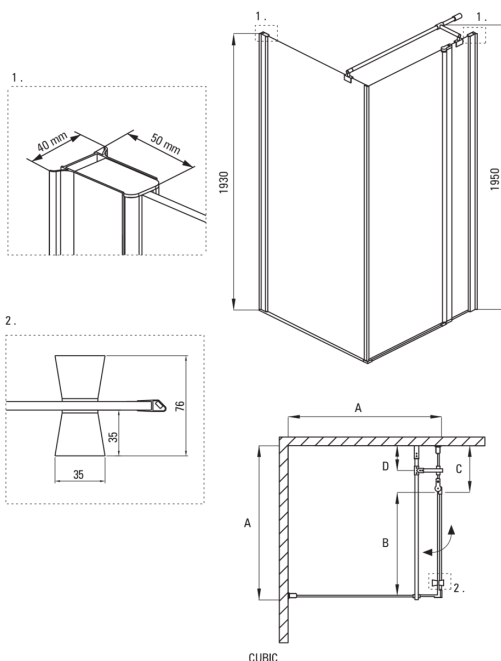

### Кабины

Форма	квадрат
Ширина [мм]	800
Длина [мм]	800
Высота [мм]	1950
толщина закаленного стекла	6
Отделка стекла	прозрачный
Покрытие Active Cover	Да

Model	Size	A (mm)	B (mm)	C (mm)	D (mm)
KTI 044P	800x800	785-800	480	300	160
KTI 043P	900x900	885-900	580	300	160