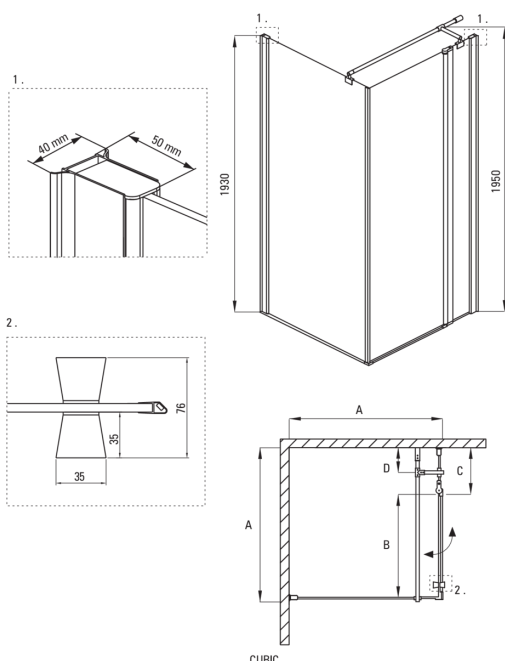

CUBIC

Cabină de duș, pătrat

Codul produsului: KTI_044P

EAN: 5908212066454

Culoarea: cromat

Garanție [ani]: 2

Cabine

Formă	pătrat
Lățime [mm]	800
Lungimea [mm]	800
Înălțime [mm]	1950
Grosime sticlă [mm]	6
Finisaj sticlă	transparent
Active cover	Da

Caracteristici:

- Doar cele mai bune materiale, a căror calitate a fost certificată prin teste de laborator
- Sticlă securizată sigură și rezistentă
- Înneliș hidrofob Active-Cover care ajută apa să se prelingă pe sticlă
- Sistem de evacuare a apei în interiorul cabinei
- Special pentru suprafețe Active Cover
- Mascarea elementelor de montaj
- Închidere precisă a ușii datorită balamalelor de susținere
- Posibilitate de instalare a cabinei fără cădiță de duș, direct pe gresie
- Agent de curățare special, sigur pentru suprafețele curățate
- Ușă reversibilă care permite instalarea cabinei pe partea dreaptă sau pe partea stângă
- Profilele nivelează curbura pereților
- Rezistență la impact, substanțe chimice și pete conform standardului PN-EN 14428+A1:2008, certificată prin teste făcute de Institutul de Materiale de Construcții și Ceramică
- Cabina este fără cădiță de duș

Model	Size	A (mm)	B (mm)	C (mm)	D (mm)
KTI 044P	800x800	785-800	480	300	160
KTI 043P	900x900	885-900	580	300	160