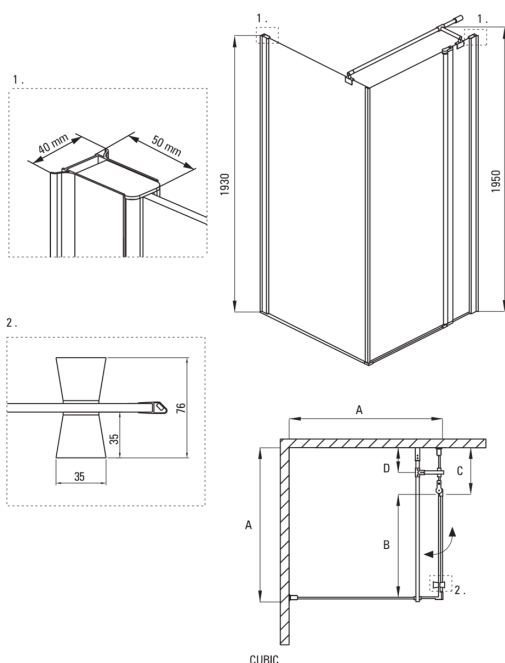

CUBIC

Cabină de duș, pătrat

Codul produsului: KTI_044P

EAN: 5908212066454

Culoarea: cromat

Garanție [ani]: 2

Cabine

Formă	pătrat
Lățime [mm]	800
Lungimea [mm]	800
Înălțime [mm]	1950
Grosime sticlă [mm]	6
Finisaj sticlă	transparent
Active cover	Da

Caracteristici:

- Doar cele mai bune materiale, a căror calitate a fost certificată prin teste de laborator
- Sticlă securizată sigură și rezistentă
- Înneliș hidrofob Active-Cover care ajută apa să se prelingă pe sticlă
- Sistem de evacuare a apei în interiorul cabinei
- Special pentru suprafețe Active Cover
- Mascarea elementelor de montaj
- Închidere precisă a ușii datorită balamalelor de susținere
- Posibilitate de instalare a cabinei fără cădiță de duș, direct pe gresie
- Agent de curățare special, sigur pentru suprafețele curățate
- Ușă reversibilă care permite instalarea cabinei pe partea dreaptă sau pe partea stângă
- Profilele nivelează curbura pereților
- Rezistență la impact, substanțe chimice și pete conform standardului PN-EN 14428+A1:2008, certificată prin teste făcute de Institutul de Materiale de Construcții și Ceramică
- Cabina este fără cădiță de duș

Model	Size	A (mm)	B (mm)	C (mm)	D (mm)
KTI 044P	800x800	785-800	480	300	160
KTI 043P	900x900	885-900	580	300	160