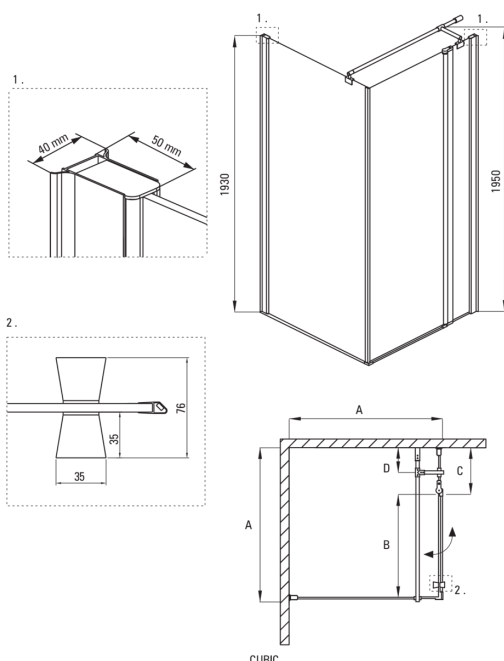

| | |
|--------------------------------|---------------|
| Kształt | kwadrat |
| Szerokość [mm] | 800 |
| Długość [mm] | 800 |
| Wysokość [mm] | 1950 |
| Grubość szkła hartowanego [mm] | 6 |
| Wykończenie szkła | transparentne |
| Powłoka Active Cover | Tak |

| Model | Size | A (mm) | B (mm) | C (mm) | D (mm) |
|----------|---------|---------|--------|--------|--------|
| KTI 044P | 800x800 | 785-800 | 480 | 300 | 160 |
| KTI 043P | 900x900 | 885-900 | 580 | 300 | 160 |