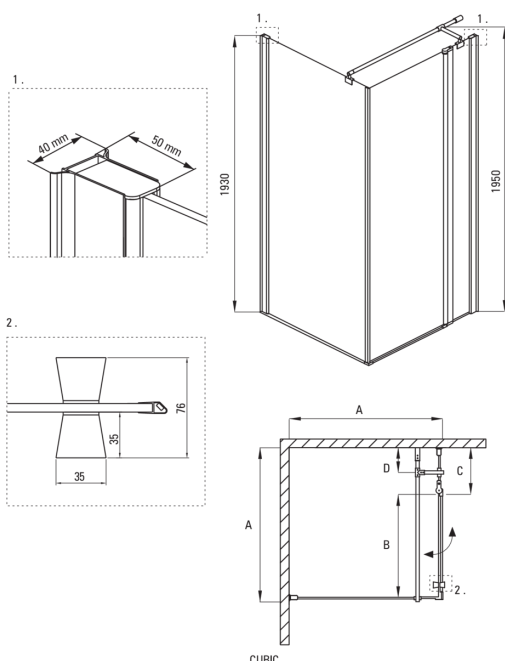

## Cabina doccia, quadrato

**Codice prodotto:** KTI\_044P

**EAN:** 5908212066454

**Colore:** cromo

**Garanzia [anni]:** 2

### Cabine

Forma	quadrato
Larghezza [mm]	800
Lunghezza [mm]	800
Altezza [mm]	1950
Spessore del vetro [mm]	6
Finitura in vetro	trasparente
Rivestimento attivo	Sì

Model	Size	A (mm)	B (mm)	C (mm)	D (mm)
KTI 044P	800x800	785-800	480	300	160
KTI 043P	900x900	885-900	580	300	160