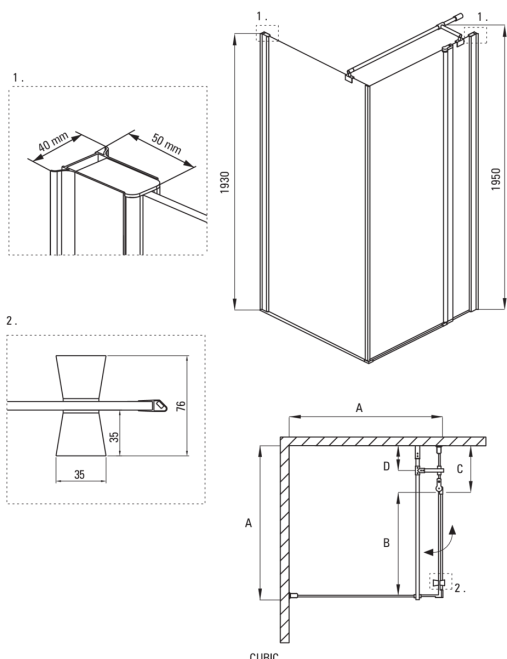

## Cabina doccia, quadrato

**Codice prodotto:** KTI\_044P

**EAN:** 5908212066454

**Colore:** cromo

**Garanzia [anni]:** 2

### Cabine

Forma	quadrato
Larghezza [mm]	800
Lunghezza [mm]	800
Altezza [mm]	1950
Spessore del vetro [mm]	6
Finitura in vetro	trasparente
Rivestimento attivo	Sì

Model	Size	A (mm)	B (mm)	C (mm)	D (mm)
KTI 044P	800x800	785-800	480	300	160
KTI 043P	900x900	885-900	580	300	160