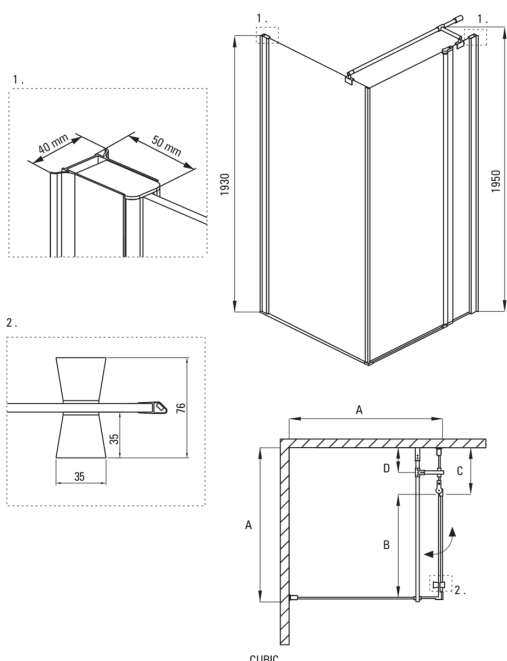

CUBIC

Zuhanykabin, négyzet

Cikkszám: KTI_044P
EAN: 5908212066454
Szín: króm
Garancia [év]: 2

Kabinok

Alak	négyzet
Szélesség [mm]	800
Hosszúság [mm]	800
Magasság [mm]	1950
Az edzett üveg vastagsága [mm]	6
Üveg kivitelezése	átlátszó
Aktív bevonat	Igen

Kiemelések:

- Csak a legjobb alapanyagokból, amelyek minőségét laboratóriumi vizsgálatok igazolták
- Biztonságos és tartós edzett üveg
- Hidrofób Active-Cover bevonat, amely megkönnyíti a víz lefolyását az üvegről
- Vízvezető rendszer a kabinban
- Az Active Cover felületekhez ajánlott
- Szerelési elemek burkolata
- Pontos ajtózáras, emelő zsanérokon keresztül
- Lehetőség a kabin zuhanytálca nélküli felszerelésére, közvetlenül a csempére
- Dedikált tisztítószer, a felületek biztonságos tisztítására
- Megfordítható ajtó, amely jobb vagy bal oldalra szerelhető
- A profilrendszer lehetővé teszi a beszerelést egyetlen falakra is
- A szerkezet merevségét a sínek biztosítják.
- Ütés-, vegyszer- és foltosodás a PN-EN 14428 + A1: 2008 szabvány szerint, a Kerámia- és Építőanyag-intézet tesztjei igazolják.
- A zuhanykabin zuhanytálca nélkül kapható

Model	Size	A (mm)	B (mm)	C (mm)	D (mm)
KTI 044P	800x800	785-800	480	300	160
KTI 043P	900x900	885-900	580	300	160