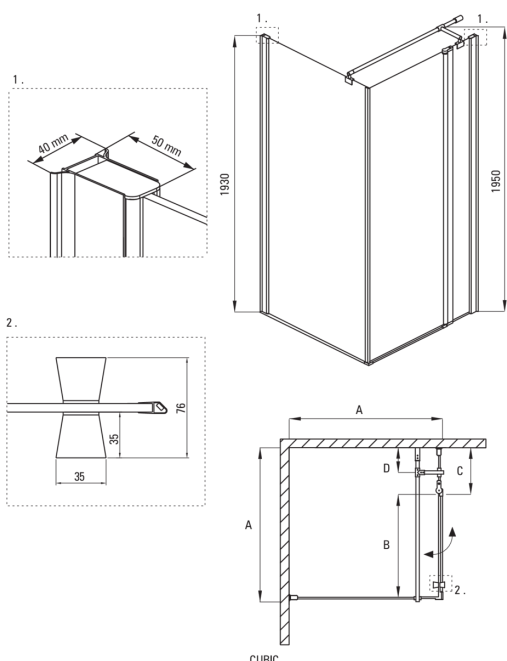

CUBIC

Cabine de douche, carré

Code produit: KTI_044P

EAN: 5908212066454

Couleur: chrome

Garantie [années]: 2

Cabines

Forme	carré
Largeur [mm]	800
Longueur [mm]	800
Hauteur [mm]	1950
Épaisseur du verre [mm]	6
Finition verre	transparent
Couverture active	Oui

Caractéristiques:

- Seuls les meilleurs matériaux, dont la qualité a été confirmée par des tests en laboratoire
- Verre trempé sûr et durable
- Revêtement hydrophobe Active-Cover qui facilite l'écoulement de l'eau sur le verre
- Système de drainage de l'eau à l'intérieur de la cabine
- Dédié aux surfaces Active Cover
- Habillage des éléments d'assemblage
- Fermeture précise de la porte grâce aux charnières de levage
- Possibilité d'installer la cabine sans receveur de douche, directement sur le carrelage
- Agent de nettoyage dédié, sans danger pour les surfaces nettoyées
- Porte réversible qui permet de monter la cabine à droite ou à gauche
- Profils égalisant la courbure des murs
- Les garde-corps donnent de la rigidité à la structure
- Résistance aux chocs, aux produits chimiques et aux taches conformément à la norme PN-EN 14428+A1:2008, confirmée par des tests de l'Institut de la céramique et des matériaux de construction
- La cabine est vendue sans receveur de douche

Model	Size	A (mm)	B (mm)	C (mm)	D (mm)
KTI 044P	800x800	785-800	480	300	160
KTI 043P	900x900	885-900	580	300	160