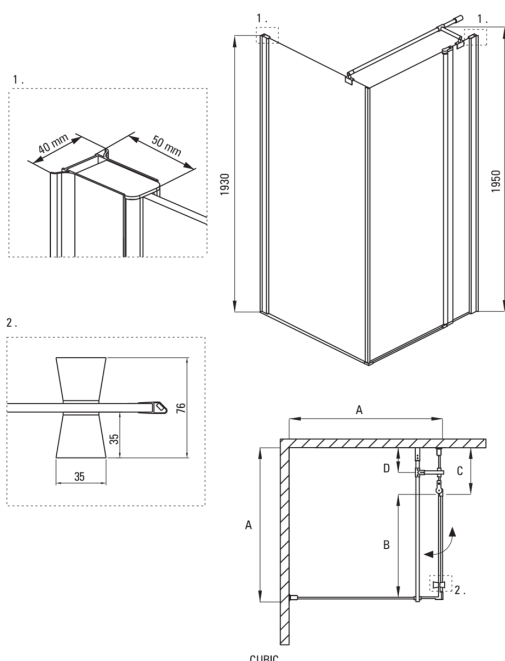

CUBIC

Cabina de baño, cuadrado

Código de producto: KTI_044P

EAN: 5908212066454

Color: cromo

Garantía [años]: 2

Cabañas

Forma	cuadrado
Ancho [mm]	800
Longitud [mm]	800
Altura [mm]	1950
Grosor de vidrio [mm]	6
Acabado de vidrio	transparente
Tapa activa	Sí

Características:

- Solo los mejores materiales cuya calidad es confirmada por la investigación en el laboratorio
- Vidrio templado seguro y duradero
- Cubierta activa recubrimiento hidrofóbico que facilita el flujo de agua por el vaso
- Sistema de drenaje de agua dentro de la cabina
- Posibilidad de usar una cubierta activa dedicada
- Elementos de montaje enmascarado
- Preciso cerrar la puerta gracias a levantar bisagras
- Es posible instalar una cabina sin una bandeja de ducha, directamente en los mosaicos.
- Una medida dedicada en la oferta es una caja fuerte dedicada para superficies limpias
- Puertas reversibles que permiten la instalación de la cabina a la derecha o izquierda
- Perfiles que reducen la curvatura de las paredes
- Los rieles dan la estructura de rigidez
- Resistencia al impacto, así como a los productos químicos y las manchas de acuerdo con PN-EN 14428+A1: 2008, confirmado por el Instituto de Cerámica y Materiales de construcción.

Model	Size	A (mm)	B (mm)	C (mm)	D (mm)
KTI 044P	800x800	785-800	480	300	160
KTI 043P	900x900	885-900	580	300	160