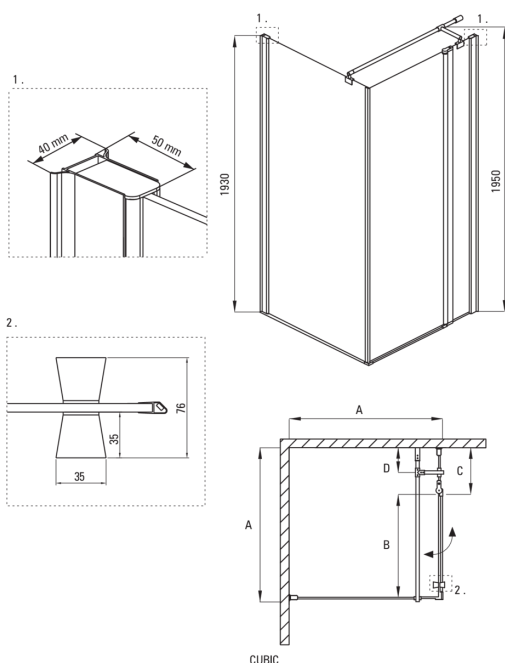

CUBIC

Душева кабіна, квадратний

 deante

Код продукту: KTI_043P

EAN: 5908212066447

Колір: хром

Гарантія: 2

Кабіни

форма	квадрат
Ширина [мм]	900
Довжина [мм]	900
Висота [мм]	1950
товщина скла	6
Оздоблення скла	прозорий
Покриття Active cover	Так

Відмінна риса:

- Тільки найкращі матеріали, якість яких ми підтверджуємо дослідженнями в лабораторії
- Безпечне і міцне загартоване скло
- Гідрофобне покриття Active Cover, що полегшує стікання води по склу
- Система зливу води всередину кабіни
- Можливість використання спеціального препарату Active Cover
- Маскування монтажного обладнання
- Точне закриття дверей за допомогою підйомних петель
- Можливість установки кабіни без піддону безпосередньо на плитку
- Пропонуємо спеціальний засіб, безпечний для очищуваних поверхонь
- Профілі для вирівнювання кривизни стін
- Реверсивні двері для установки кабіни на праву або ліву сторону
- Рейлінги надають конструкції жорсткість
- Ударостійкість і стійкість до хімічних речовин і плям відповідно до стандарту PN-EN 14428 + A1: 2008, підтверджена дослідженнями Інституту кераміки і будівельних матеріалів.
- Душова кабіна продається без піддону

Model	Size	A (mm)	B (mm)	C (mm)	D (mm)
KTI 044P	800x800	785-800	480	300	160
KTI 043P	900x900	885-900	580	300	160