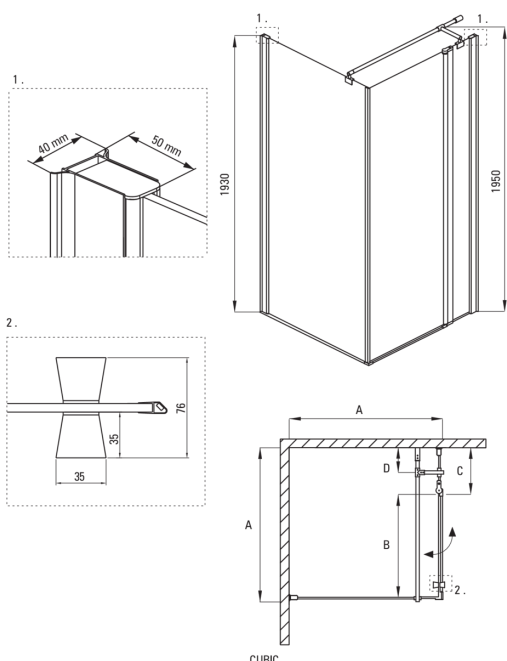

**CUBIC****Душева кабіна, квадратний****deante****Код продукту:** KTI\_043P**EAN:** 5908212066447**Колір:** хром**Гарантія:** 2**Кабіни**

форма	квадрат
Ширина [мм]	900
Довжина [мм]	900
Висота [мм]	1950
товщина скла	6
Оздоблення скла	прозорий
Покриття Active cover	Так

Model	Size	A (mm)	B (mm)	C (mm)	D (mm)
KTI 044P	800x800	785-800	480	300	160
KTI 043P	900x900	885-900	580	300	160