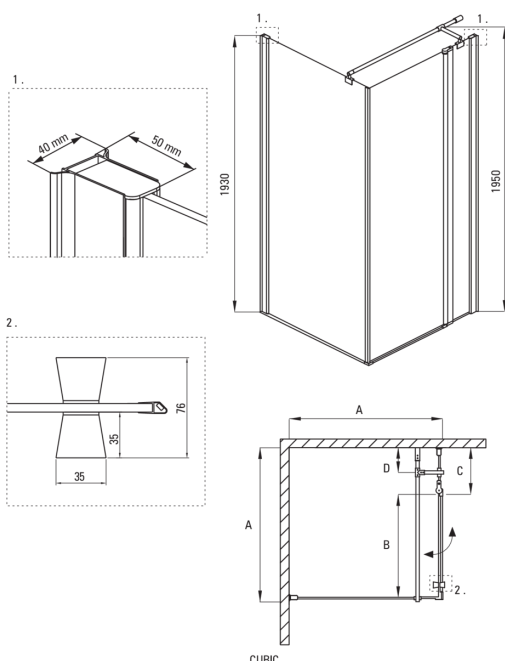

CUBIC

tuš kabina, kvadraten

koda izdelka: KTI_043P

EAN: 5908212066447

Barva: krom

Garancija [leta]: 2

Kabine

oblika	kvadraten
širina [mm]	900
dolžina [mm]	900
višina [mm]	1950
debelina stekla [mm]	6
steklen finiř	transparenten
premaz Active Cover	Ja

karakteristike:

- Samo najboljši materiali, katerih kakovost je potrjena z laboratorijskimi testi
- Varno in trpežno kaljeno steklo
- Hidrofobni premaz Active Cover, da voda lažje odteče s stekla
- Sistem za odvajanje vode v notranjosti kabine
- Za površine s premazom Active Cover
- Maskirni montažni elementi
- Natančno zapiranje vrat zaradi dvižnih tečajev
- Možnost vgradnje kabine brez tuš kadi, neposredno na ploščice
- V ponudbi Deante imamo tudi varna namenska čistila
- Profili za izravnavo ukrivljenosti sten
- obračljiva vrata za montažo kabine na desno ali levo stran
- Letve za večjo trdoto kabine
- Odpornost na udarce, kemikalije in madeže v skladu s standardom PN-EN 14428+A1:2008, potrjena s testi Inštituta za keramiko in gradbene materiale.
- Ohišje se prodaja brez pladnja

Model	Size	A (mm)	B (mm)	C (mm)	D (mm)
KTI 044P	800x800	785-800	480	300	160
KTI 043P	900x900	885-900	580	300	160