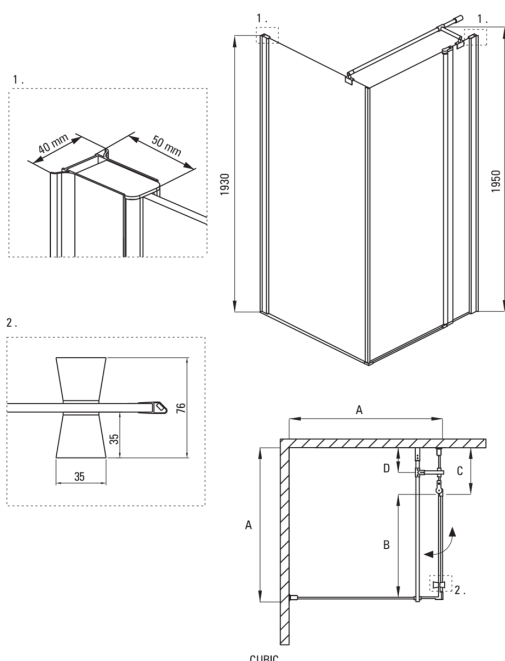

CUBIC

tuš kabina, kvadraten

koda izdelka: KTI_043P

EAN: 5908212066447

Barva: krom

Garancija [leta]: 2

Kabine

oblika	kvadraten
širina [mm]	900
dolžina [mm]	900
višina [mm]	1950
debelina stekla [mm]	6
steklen finiš	transparenten
premaz Active Cover	Ja

karakteristike:

- Samo najboljši materiali, katerih kakovost je potrjena z laboratorijskimi testi
- Varno in trpežno kaljeno steklo
- Hidrofobni premaz Active Cover, da voda lažje odteče s stekla
- Sistem za odvajanje vode v notranjosti kabine
- Za površine s premazom Active Cover
- Maskirni montažni elementi
- Natančno zapiranje vrat zaradi dvižnih tečajev
- Možnost vgradnje kabine brez tuš kadi, neposredno na ploščice
- Ponudba vključuje varno namensko čistilno sredstvo
- Profili za izravnavo ukrivljenosti sten
- obračljiva vrata za montažo kabine na desno ali levo stran
- Letve za večjo trdoto kabine
- Odpornost na udarce, kemikalije in madeže v skladu s standardom PN-EN 14428+A1:2008, potrjena s testi Inštituta za keramiko in gradbene materiale.
- Ohišje se prodaja brez pladnja

Model	Size	A (mm)	B (mm)	C (mm)	D (mm)
KTI 044P	800x800	785-800	480	300	160
KTI 043P	900x900	885-900	580	300	160