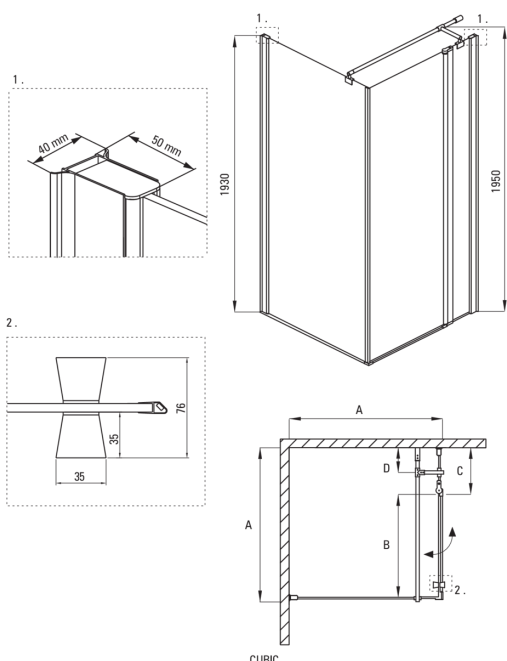

CUBIC

Душевая кабина, квадратная

 deante

Код товара: KTI_043P

EAN: 5908212066447

Цвет: хром

Гарантия [лет]: 2

Кабины

Форма	квадрат
Ширина [мм]	900
Длина [мм]	900
Высота [мм]	1950
толщина закаленного стекла	6
Отделка стекла	прозрачный
Покрытие Active Cover	Да

Отличительные черты:

- Только лучшие материалы, качество которых подтверждено лабораторными испытаниями
- Безопасное и прочное закаленное стекло
- Гидрофобное покрытие Active-Cover, которое облегчает стекание воды со стекла
- Система отвода воды внутри кабины
- Возможность использования специального препарата Active Cover
- Маскировка элементов для монтажа
- Точное закрытие двери благодаря подъемным петлям
- Возможна установка кабины без поддона, прямо на плитку
- Специальное средство, безопасное для очищаемых поверхностей
- Профили, компенсирующие кривизну стен
- Реверсивная дверь, позволяющая установить кабину с правой или левой стороны
- Поручни придают конструкции дополнительную прочность
- Стойкость к ударам, химическим веществам и окрашиванию в соответствии со стандартом PN-EN 14428+A1:2008, подтверждена испытаниями Института керамики и строительных материалов.
- Корпус продается без поддона

Model	Size	A (mm)	B (mm)	C (mm)	D (mm)
KTI 044P	800x800	785-800	480	300	160
KTI 043P	900x900	885-900	580	300	160