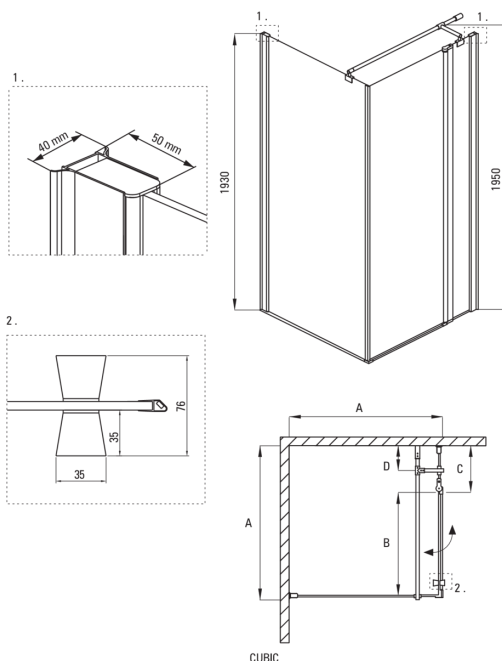

CUBIC

Душевая кабина, квадратная

 deante

Код товара: KTI_043P

EAN: 5908212066447

Цвет: хром

Гарантия [лет]: 2

Кабины

Форма	квадрат
Ширина [мм]	900
Длина [мм]	900
Высота [мм]	1950
толщина закаленного стекла	6
Отделка стекла	прозрачный
Покрытие Active Cover	Да

Отличительные черты:

- Только лучшие материалы, качество которых подтверждено лабораторными испытаниями
- Безопасное и прочное закаленное стекло
- Гидрофобное покрытие Active-Cover, которое облегчает стекание воды со стекла
- Система отвода воды внутри кабины
- Возможность использования специального препарата Active Cover
- Маскировка элементов для монтажа
- Точное закрытие двери благодаря подъемным петлям
- Возможна установка кабины без поддона, прямо на плитку
- Специальное средство, безопасное для очищаемых поверхностей
- Профили, компенсирующие кривизну стен
- Реверсивная дверь, позволяющая установить кабину с правой или левой стороны
- Поручни придают конструкции дополнительную прочность
- Стойкость к ударам, химическим веществам и окрашиванию в соответствии со стандартом PN-EN 14428+A1:2008, подтверждена испытаниями Института керамики и строительных материалов.
- Корпус продается без поддона

Model	Size	A (mm)	B (mm)	C (mm)	D (mm)
KTI 044P	800x800	785-800	480	300	160
KTI 043P	900x900	885-900	580	300	160