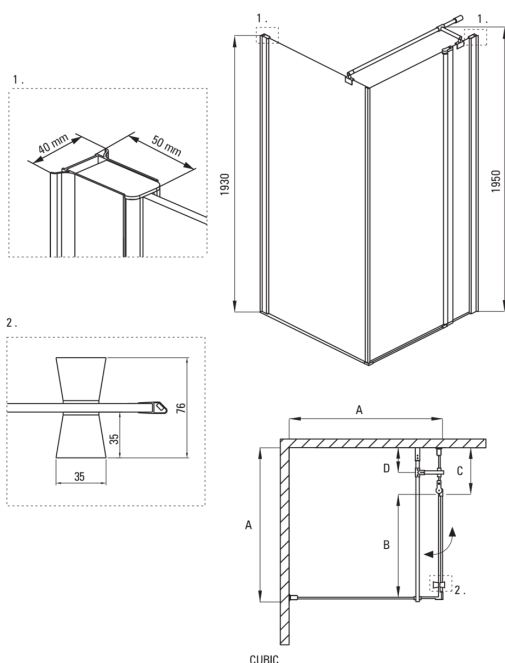

CUBIC

Cabină de duș, pătrat

Codul produsului: KTI_043P

EAN: 5908212066447

Culoarea: cromat

Garanție [ani]: 2

Cabine

Formă	pătrat
Lățime [mm]	900
Lungimea [mm]	900
Înălțime [mm]	1950
Grosime sticlă [mm]	6
Finisaj sticlă	transparent
Active cover	Da

Caracteristici:

- Doar cele mai bune materiale, a căror calitate a fost certificată prin teste de laborator
- Sticlă securizată sigură și rezistentă
- Înveliș hidrofob Active-Cover care ajută apa să se prelingă pe sticlă
- Sistem de evacuare a apei în interiorul cabinei
- Special pentru suprafețe Active Cover
- Mascarea elementelor de montaj
- Închidere precisă a ușii datorită balamalelor de susținere
- Posibilitate de instalare a cabinei fără cădiță de duș, direct pe gresie
- Agent de curățare special, sigur pentru suprafețele curățate
- Profilele nivelează curbura pereților
- Ușă reversibilă care permite instalarea cabinei pe partea dreaptă sau pe partea stângă
- Rezistență la impact, substanțe chimice și pete conform standardului PN-EN 14428+A1:2008, certificată prin teste făcute de Institutul de Materiale de Construcții și Ceramică
- Cabina este fără cădiță de duș

Model	Size	A (mm)	B (mm)	C (mm)	D (mm)
KTI 044P	800x800	785-800	480	300	160
KTI 043P	900x900	885-900	580	300	160