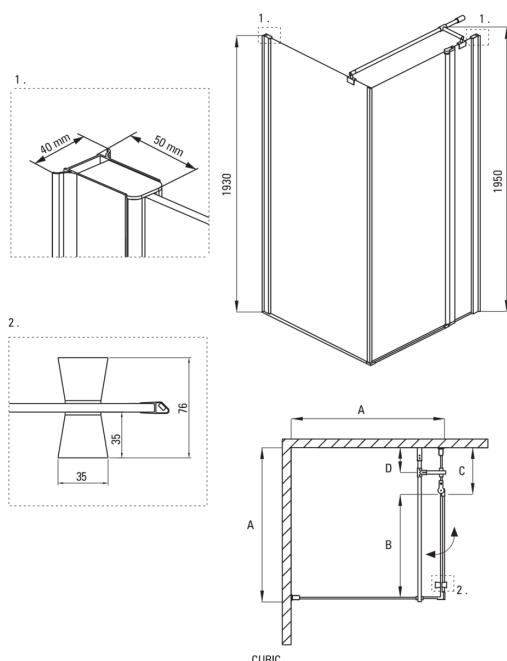

## Cabină de duș, pătrat

Codul produsului: KTI\_043P

EAN: 5908212066447

Culoarea: cromat

Garanție [ani]: 2

### Cabine

Formă	pătrat
Lățime [mm]	900
Lungimea [mm]	900
Înălțime [mm]	1950
Grosime sticlă [mm]	6
Finisaj sticlă	transparent
Active cover	Da

CUBIC

Model	Size	A (mm)	B (mm)	C (mm)	D (mm)
KTI 044P	800x800	785-800	480	300	160
KTI 043P	900x900	885-900	580	300	160