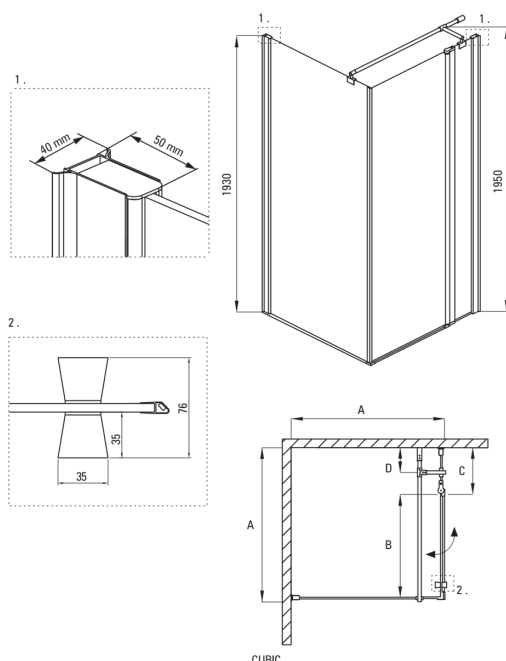

CUBIC

Kabina prysznicowa kwadratowa

Cena Netto: 2113,01 zł
Cena Brutto: 2599,00 zł

Kod produktu: KTI_043P

EAN: 5908212066447

Kolor: chrom

Gwarancja [lata]: 2

Kabina

Kształt	kwadrat
Szerokość [mm]	900
Długość [mm]	900
Wysokość [mm]	1950
Grubość szkła hartowanego [mm]	6
Wykończenie szkła	transparentne
Powłoka Active Cover	Tak

Wyróżniki:

- Tylko najlepsze materiały, których jakość potwierdzamy badaniami w laboratorium
- Bezpieczne i wytrzymałe szkło hartowane
- Hydrofobowa powłoka Active Cover, ułatwiająca spływanie wody po szybie
- System odprowadzania wody do wnętrza kabiny
- Możliwość zastosowania dedykowanego preparatu Active Cover
- Maskowanie elementów montażowych
- Precyzyjne domykanie drzwi dzięki zawiasom unoszącym
- Możliwość zamontowania kabiny bez brodzika, bezpośrednio na płytkach
- W ofercie dedykowany środek bezpieczny dla czyszczonych powierzchni
- Profile niwelujące krzywiznę ścian
- Drzwi odwracalne umożliwiające montaż kabiny na prawą lub lewą stronę
- Relingi nadają konstrukcji sztywności
- Odporność na uderzenia oraz na chemikalia i płamienie zgodnie z normą PN-EN 14428+A1:2008, potwierdzona badaniami Instytutu Ceramiki i Materiałów Budowlanych.
- Kabina sprzedawana bez brodzika

Model	Size	A (mm)	B (mm)	C (mm)	D (mm)
KTI 044P	800x800	785-800	480	300	160
KTI 043P	900x900	885-900	580	300	160