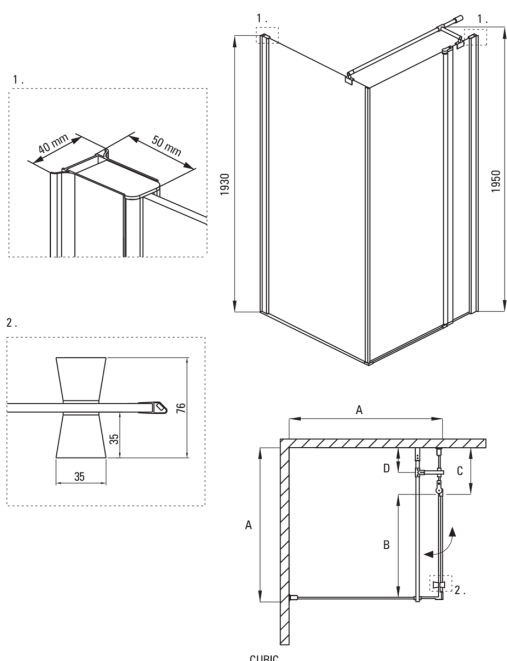

## Cabina doccia, quadrato

**Codice prodotto:** KTI\_043P

**EAN:** 5908212066447

**Colore:** cromo

**Garanzia [anni]:** 2

### Cabine

Forma	quadrato
Larghezza [mm]	900
Lunghezza [mm]	900
Altezza [mm]	1950
Spessore del vetro [mm]	6
Finitura in vetro	trasparente
Rivestimento attivo	Sì

CUBIC

Model	Size	A (mm)	B (mm)	C (mm)	D (mm)
KTI 044P	800x800	785-800	480	300	160
KTI 043P	900x900	885-900	580	300	160