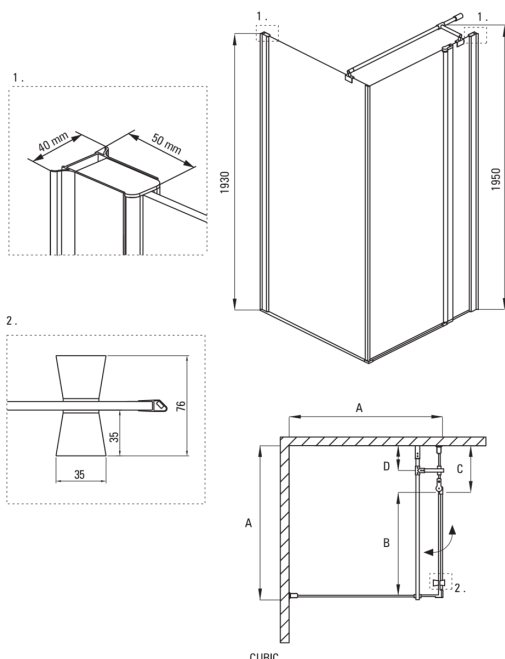

CUBIC

Zuhanykabin, négyzet

Cikkszám: KTI_043P
 EAN: 5908212066447
 Szín: króm
 Garancia [év]: 2

Kabinok

Alak	négyzet
Szélesség [mm]	900
Hosszúság [mm]	900
Magasság [mm]	1950
Az edzett üveg vastagsága [mm]	6
Üveg kivitelezése	átlátszó
Aktív bevonat	Igen

Kiemelések:

- Csak a legjobb alapanyagokból, amelyek minőségét laboratóriumi vizsgálatok igazolták
- Biztonságos és tartós edzett üveg
- Hidrofób Active-Cover bevonat, amely megkönnyíti a víz lefolyását az üvegről
- Vízvezető rendszer a kabinban
- Az Active Cover felületekhez ajánlott
- Szerelési elemek burkolata
- Pontos ajtózáras, emelő zsanérokon keresztül
- Lehetőség a kabin zuhanytálca nélküli felszerelésére, közvetlenül a csempére
- Dedikált tisztítószer, a felületek biztonságos tisztítására
- A profilrendszer lehetővé teszi a beszerelést egyetlen falakra is
- Megfordítható ajtó, amely jobb vagy bal oldalra szerelhető
- A szerkezet merevségét a sínek biztosítják.
- Ütés-, vegyszer- és foltosodás a PN-EN 14428 + A1: 2008 szabvány szerint, a Kerámia- és Építőanyag-intézet tesztjei igazolják.
- A zuhanykabin zuhanytálca nélkül kapható

Model	Size	A (mm)	B (mm)	C (mm)	D (mm)
KTI 044P	800x800	785-800	480	300	160
KTI 043P	900x900	885-900	580	300	160