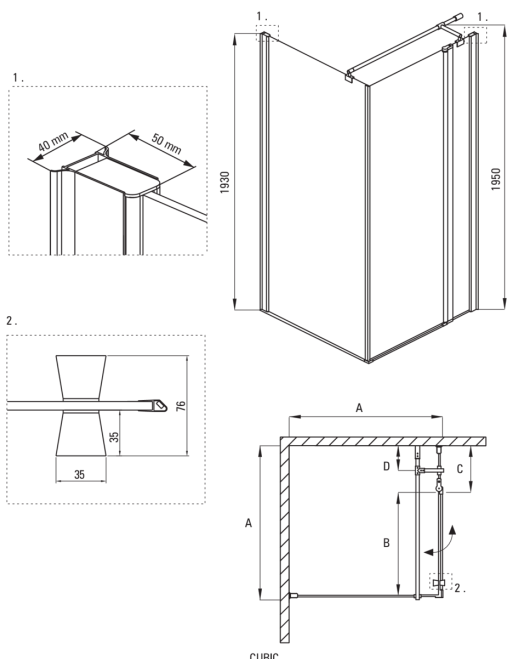

CUBIC

Cabina de baño, cuadrado

Código de producto: KTI_043P

EAN: 5908212066447

Color: cromo

Garantía [años]: 2

Cabañas

Forma	cuadrado
Ancho [mm]	900
Longitud [mm]	900
Altura [mm]	1950
Grosor de vidrio [mm]	6
Acabado de vidrio	transparente
Tapa activa	Sí

Características:

- Solo los mejores materiales cuya calidad es confirmada por la investigación en el laboratorio
- Vidrio templado seguro y duradero
- Cubierta activa recubrimiento hidrofóbico que facilita el flujo de agua por el vaso
- Sistema de drenaje de agua dentro de la cabina
- Posibilidad de usar una cubierta activa dedicada
- Elementos de montaje enmascarado
- Preciso cerrar la puerta gracias a levantar bisagras
- Es posible instalar una cabina sin una bandeja de ducha, directamente en los mosaicos.
- Una medida dedicada en la oferta es una caja fuerte dedicada para superficies limpias
- Perfiles que reducen la curvatura de las paredes
- Puertas reversibles que permiten la instalación de la cabina a la derecha o izquierda
- Los rieles dan la estructura de rigidez
- Resistencia al impacto, así como a los productos químicos y las manchas de acuerdo con PN-EN 14428+A1: 2008, confirmado por el Instituto de Cerámica y Materiales de construcción.

Model	Size	A (mm)	B (mm)	C (mm)	D (mm)
KTI 044P	800x800	785-800	480	300	160
KTI 043P	900x900	885-900	580	300	160