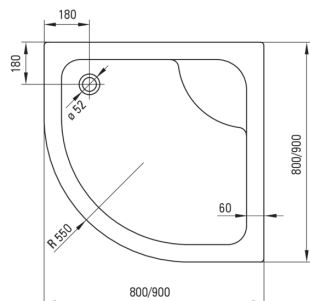

Відмінна риса:

- Увага! Душовий піддон продається без накладки. Душовий піддон може бути оснащений накладкою KTD_042O
- Міцний акриловий матеріал, що зберігає блиск і колір
- Металевий каркас з регульованими ніжками в комплекті
- Увага! Сифон pHc_025c або напівсифон pHc_620k і пробка CLICK-CLACK підходять для душового піддону
- Пропонуємо спеціальний засіб, безпечний для очищуваних поверхонь
- Тільки найкращі матеріали, якість яких ми підтверджуємо дослідженнями в лабораторії