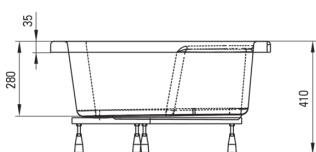

DEEP

Акриловий душовий піддон, напівкруглий

Код продукту: KTD_042B

EAN: 5908212008096

Колір: білий

Гарантія: 2

deante

Душові піддони

матеріал	акрил
форма	напівкруглий
Ширина [мм]	800
Довжина [мм]	800
Висота [мм]	280

Відмінна риса:

- Увага! Душовий піддон продається без накладки. Душовий піддон може бути оснащений накладкою KTD_042O
- Міцний акриловий матеріал, що зберігає блиск і колір
- Металевий каркас з регульованими ніжками в комплекті
- Увага! Сифон pHc_025c або напівсифон pHc_620k і пробка CLICK-CLACK підходять для душового піддону
- Пропонуємо спеціальний засіб, безпечний для очищуваних поверхонь
- Тільки найкращі матеріали, якість яких ми підтверджуємо дослідженнями в лабораторії