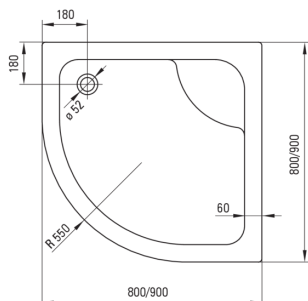

DEEP

Акриловий душовий піддон, напівкруглий

Код продукту: KTD_042B

EAN: 5908212008096

Колір: білий

Гарантія: 2

deante

Душові піддони

матеріал	акрил
форма	напівкруглий
Ширина [мм]	800
Довжина [мм]	800
Висота [мм]	280

Відмінна риса:

- Увага! Душовий піддон продається без накладки. Душовий піддон може бути оснащений накладкою KTD_042O
- Міцний акриловий матеріал, що зберігає блиск і колір
- Металевий каркас з регульованими ніжками в комплекті
- Увага! Сифон pHc_025c або напівсифон pHc_620k і пробка CLICK-CLACK підходять для душового піддону
- Пропонуємо спеціальний засіб, безпечний для очищуваних поверхонь
- Тільки найкращі матеріали, якість яких ми підтверджуємо дослідженнями в лабораторії