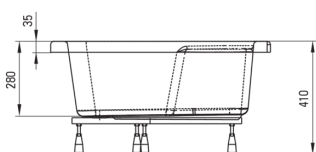

karakteristike:

- Pozor! Tuš kad je v prodaji brez ohišja. Kadi ustreza ohišje KTD_0420
- Trpežen akrilni material, ki ohranja sijaj in barvo
- Vključen kovinski okvir z nastavljivimi nogami
- Pozor! Tuš kadi ustrezata sifon NHC_025C ali polysifon NHC_620K in CLICK-CLACK čep
- V ponudbi Deante imamo tudi varna namenska čistila
- Samo najboljši materiali, katerih kakovost je potrjena z laboratorijskimi testi