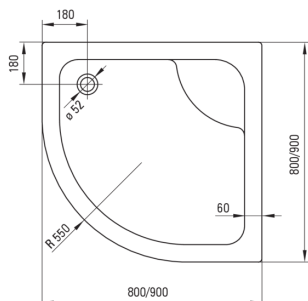

karakteristike:

- Pozor! Tuš kad je v prodaji brez ohišja. Kadi ustreza ohišje KTD_0420
- Trpežen akrilni material, ki ohranja sijaj in barvo
- Vključen kovinski okvir z nastavljivimi nogami
- Pozor! Tuš kadi ustrezata sifon NHC_025C ali polysifon NHC_620K in CLICK-CLACK čep
- V ponudbi Deante imamo tudi varna namenska čistila
- Samo najboljši materiali, katerih kakovost je potrjena z laboratorijskimi testi