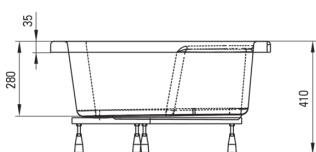

DEEP

Акриловый душевой поддон, полукруглый

Код товара: KTD_042B

EAN: 5908212008096

Цвет: белый

Гарантия [лет]: 2

deante

Поддоны

Материал	акрил
Форма	полукруглый
Ширина [мм]	800
Длина [мм]	800
Высота [мм]	280

Отличительные черты:

- Важно! Душевой поддон продается без корпуса. Корпус KTD_0420 подходит к душевому поддону
- Прочный акриловый материал, сохраняющий блеск и цвет
- Металлический стеллаж с регулируемыми ножками в комплекте
- Внимание! Душевой поддон совместим с сифоном ННС_025С или полусифоном ННС_620К и клапаном CLICK-CLACK.
- Специальное средство, безопасное для очищаемых поверхностей
- Только лучшие материалы, качество которых подтверждено лабораторными испытаниями