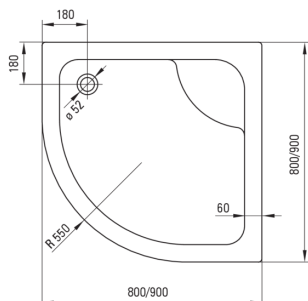

DEEP

Акриловый душевой поддон, полукруглый

Код товара: KTD_042B

EAN: 5908212008096

Цвет: белый

Гарантия [лет]: 2

deante

Поддоны

Материал	акрил
Форма	полукруглый
Ширина [мм]	800
Длина [мм]	800
Высота [мм]	280

Отличительные черты:

- Важно! Душевой поддон продается без корпуса. Корпус KTD_0420 подходит к душевому поддону
- Прочный акриловый материал, сохраняющий блеск и цвет
- Металлический стеллаж с регулируемыми ножками в комплекте
- Внимание! Душевой поддон совместим с сифоном ННС_025С или полусифоном ННС_620К и клапаном CLICK-CLACK.
- Специальное средство, безопасное для очищаемых поверхностей
- Только лучшие материалы, качество которых подтверждено лабораторными испытаниями