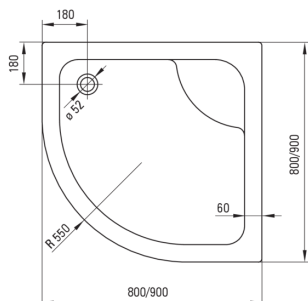

DEEP

Cădiță de duș din acrilat, semicerc

deante

Codul produsului: KTD_042B

EAN: 5908212008096

Culoarea: alb

Garanție [ani]: 2

Cădițe de duș

Material	acrilat
Formă	semicerc
Lățime [mm]	800
Lungimea [mm]	800
Înălțime [mm]	280

Caracteristici:

- Important! Cădița este fără mască. Masca este sub codul KTD_0420
- Material din acrilat rezistent care își păstrează strălucirea și culoarea
- Cadru metalic cu picioare reglabile incluse
- Atenție: Sifoanele NHC_025C sau semi-sifoanele NHC_620K și dopurile cu activare prin apăsare (CLICK-CLACK) pot fi folosite împreună cu cădița de duș.
- Agent de curățare special, sigur pentru suprafețele curățate
- Doar cele mai bune materiale, a căror calitate a fost certificată prin teste de laborator