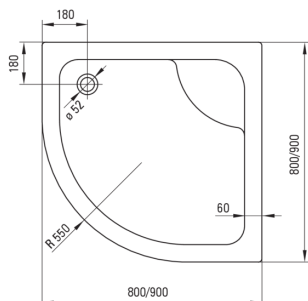

DEEP

Cădiță de duș din acrilat, semicerc

Codul produsului: KTD_042B

EAN: 5908212008096

Culoarea: alb

Garanție [ani]: 2

deante

Cădițe de duș

Material	acrilat
Formă	semicerc
Lățime [mm]	800
Lungimea [mm]	800
Înălțime [mm]	280

Caracteristici:

- Important! Cădița este fără mască. Masca este sub codul KTD_0420
- Material din acrilat rezistent care își păstrează strălucirea și culoarea
- Cadru metalic cu picioare reglabile incluse
- Atenție: Sifoanele NHC_025C sau semi-sifoanele NHC_620K și dopurile cu activare prin apăsare (CLICK-CLACK) pot fi folosite împreună cu cădița de duș.
- Agent de curățare special, sigur pentru suprafețele curățate
- Doar cele mai bune materiale, a căror calitate a fost certificată prin teste de laborator