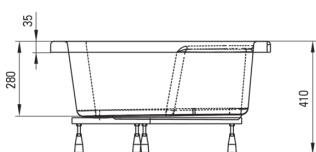

DEEP

Cădiță de duș din acrilat, semicerc

Codul produsului: KTD_042B

EAN: 5908212008096

Culoarea: alb

Garanție [ani]: 2

deante

Cădițe de duș

Material	acrilat
Formă	semicerc
Lățime [mm]	800
Lungimea [mm]	800
Înălțime [mm]	280

Caracteristici:

- Important! Cădița este fără mască. Masca este sub codul KTD_0420
- Material din acrilat rezistent care își păstrează strălucirea și culoarea
- Cadru metalic cu picioare reglabile incluse
- Atenție: Sifoanele NHC_025C sau semi-sifoanele NHC_620K și dopurile cu activare prin apăsare (CLICK-CLACK) pot fi folosite împreună cu cădița de duș.
- Agent de curățare special, sigur pentru suprafețele curățate
- Doar cele mai bune materiale, a căror calitate a fost certificată prin teste de laborator