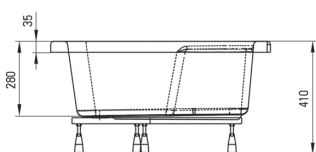

DEEP

Cădiță de duș din acrilat, semicerc

deante

Codul produsului: KTD_042B

EAN: 5908212008096

Culoarea: alb

Garanție [ani]: 2

Cădițe de duș

Material	acrilat
Formă	semicerc
Lățime [mm]	800
Lungimea [mm]	800
Înălțime [mm]	280

Caracteristici:

- Important! Cădița este fără mască. Masca este sub codul KTD_0420
- Material din acrilat rezistent care își păstrează strălucirea și culoarea
- Cadru metalic cu picioare reglabile incluse
- Atenție: Sifoanele NHC_025C sau semi-sifoanele NHC_620K și dopurile cu activare prin apăsare (CLICK-CLACK) pot fi folosite împreună cu cădița de duș.
- Agent de curățare special, sigur pentru suprafețele curățate
- Doar cele mai bune materiale, a căror calitate a fost certificată prin teste de laborator