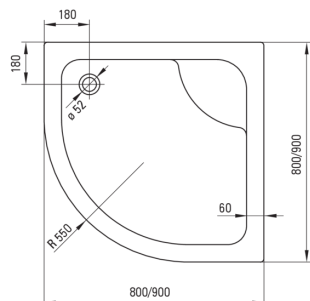

DEEP

Brodzik akrylowy półokrągły

Cena Netto: 608,94 zł
Cena Brutto: 749,00 zł

deante

Kod produktu: KTD_042B

EAN: 5908212008096

Kolor: biały

Gwarancja [lata]: 2

Brodzik

Materiał	akryl
Kształt	półokrągły
Szerokość [mm]	800
Długość [mm]	800
Wysokość [mm]	280

Wyróżniki:

- Uwaga! Brodzik sprzedawany bez obudowy. Do brodzika pasuje obudowa KTD_0420
- Trwały materiał akrylowy, zachowujący połysk i kolor
- Metalowy stelaż z regulowanymi nóżkami w zestawie
- Uwaga! Do brodzika pasuje syfon NHC_025C i korek CLICK-CLACK
- W ofercie dedykowany środek bezpieczny dla czyszczonych powierzchni
- Tylko najlepsze materiały, których jakość potwierdzamy badaniami w laboratorium