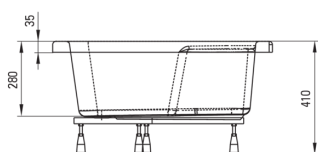

DEEP

Brodzik akrylowy półokrągły

Cena Netto: 608,94 zł
Cena Brutto: 749,00 zł

deante

Kod produktu: KTD_042B

EAN: 5908212008096

Kolor: biały

Gwarancja [lata]: 2

Brodzik

Materiał	akryl
Kształt	półokrągły
Szerokość [mm]	800
Długość [mm]	800
Wysokość [mm]	280

Wyróżniki:

- Uwaga! Brodzik sprzedawany bez obudowy. Do brodzika pasuje obudowa KTD_0420
- Trwały materiał akrylowy, zachowujący połysk i kolor
- Metalowy stelaż z regulowanymi nóżkami w zestawie
- Uwaga! Do brodzika pasuje syfon NHC_025C i korek CLICK-CLACK
- W ofercie dedykowany środek bezpieczny dla czyszczonych powierzchni
- Tylko najlepsze materiały, których jakość potwierdzamy badaniami w laboratorium