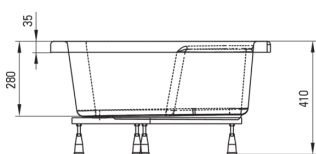

Caratteristiche:

- Materiale acrilico resistente che mantiene la sua lucentezza e il suo colore
- Telaio in metallo con piedini regolabili inclusi
- Attenzione: il sifone NHC_025C o il mezzo sifone NHC_620K e il tappo CLICK-CLACK possono essere utilizzati con il piatto doccia.
- Detergente dedicato, sicuro per le superfici pulite
- Solo i migliori materiali, la cui qualità è stata confermata da test di laboratorio