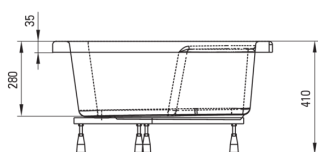

Caratteristiche:

- Materiale acrilico resistente che mantiene la sua lucentezza e il suo colore
- Telaio in metallo con piedini regolabili inclusi
- Attenzione: il sifone NHC_025C o il mezzo sifone NHC_620K e il tappo CLICK-CLACK possono essere utilizzati con il piatto doccia.
- Detergente dedicato, sicuro per le superfici pulite
- Solo i migliori materiali, la cui qualità è stata confermata da test di laboratorio