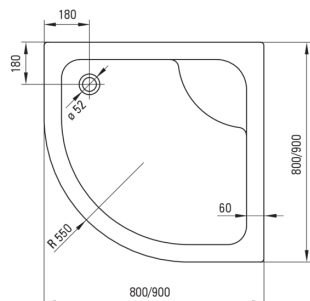

Caratteristiche:

- Materiale acrilico resistente che mantiene la sua lucentezza e il suo colore
- Telaio in metallo con piedini regolabili inclusi
- Attenzione: il sifone NHC_025C o il mezzo sifone NHC_620K e il tappo CLICK-CLACK possono essere utilizzati con il piatto doccia.
- Detergente dedicato, sicuro per le superfici pulite
- Solo i migliori materiali, la cui qualità è stata confermata da test di laboratorio