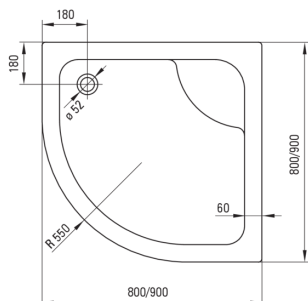

DEEP

Akril zuhanytálca, félköríves

Cikkszám: KTD_042B

EAN: 5908212008096

Szín: Fehér

Garancia [év]: 2

Zuhanytálcák

Anyag	akril
Alak	félköríves
Szélesség [mm]	800
Hosszúság [mm]	800
Magasság [mm]	280

Kiemelések:

- Felhívjuk figyelmét, hogy a zuhanytálca előlap nélkül kerül forgalomba. A zuhanytálca előlappal is felszerelhető: KTD_0420
- Tartós akril anyag, amely megőrzi fényét és színét
- Fém keret állítható lábakkal
- Figyelem! A zuhanytálca kompatibilis az NHC_025C szifonnal vagy az NHC_620K félszifonnal és a CLICK-CLACK leeresztőkkel
- Dedikált tisztítószer, a felületek biztonságos tisztítására
- Csak a legjobb alapanyagokból, amelyek minőségét laboratóriumi vizsgálatok igazolták