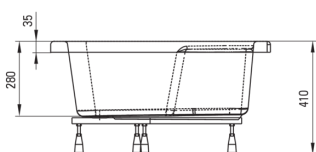

DEEP

Akril zuhanytálca, félköríves

Cikkszám: KTD_042B

EAN: 5908212008096

Szín: Fehér

Garancia [év]: 2

Zuhanytálcák

Anyag	akril
Alak	félköríves
Szélesség [mm]	800
Hosszúság [mm]	800
Magasság [mm]	280

Kiemelések:

- Felhívjuk figyelmét, hogy a zuhanytálca előlap nélkül kerül forgalomba. A zuhanytálca előlappal is felszerelhető: KTD_0420
- Tartós akril anyag, amely megőrzi fényét és színét
- Fém keret állítható lábakkal
- Figyelem! A zuhanytálca kompatibilis az NHC_025C szifonnal vagy az NHC_620K félszifonnal és a CLICK-CLACK leeresztőkkel
- Dedikált tisztítószer, a felületek biztonságos tisztítására
- Csak a legjobb alapanyagokból, amelyek minőségét laboratóriumi vizsgálatok igazolták