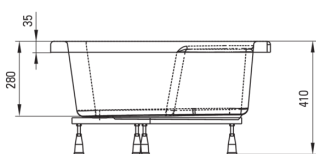

DEEP

Receveur de douche en acrylique, semi-circulaire

deante

Code produit: KTD_042B

EAN: 5908212008096

Couleur: blanc

Garantie [années]: 2

Receveurs de douche

Matériel	acrylique
Forme	semi-circulaire
Largeur [mm]	800
Longueur [mm]	800
Hauteur [mm]	280

Caractéristiques:

- Attention! Le receveur de douche est vendu sans habillage. Le boîtier KTD_0420 s'adapte au receveur de douche
- Matériau acrylique durable qui conserve son éclat et sa couleur
- Cadre en métal avec pieds réglables inclus
- Attention : siphon NHC_025C ou demi-siphon NHC_620K et bouchon CLICK-CLACK peuvent être utilisés avec le receveur de douche
- Agent de nettoyage dédié, sans danger pour les surfaces nettoyées
- Seuls les meilleurs matériaux, dont la qualité a été confirmée par des tests en laboratoire