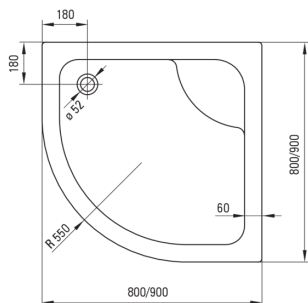

DEEP

Receveur de douche en acrylique, semi-circulaire

deante

Code produit: KTD_042B

EAN: 5908212008096

Couleur: blanc

Garantie [années]: 2

Receveurs de douche

Matériel	acrylique
Forme	semi-circulaire
Largeur [mm]	800
Longueur [mm]	800
Hauteur [mm]	280

Caractéristiques:

- Attention! Le receveur de douche est vendu sans habillage. Le boîtier KTD_0420 s'adapte au receveur de douche
- Matériau acrylique durable qui conserve son éclat et sa couleur
- Cadre en métal avec pieds réglables inclus
- Attention : siphon NHC_025C ou demi-siphon NHC_620K et bouchon CLICK-CLACK peuvent être utilisés avec le receveur de douche
- Agent de nettoyage dédié, sans danger pour les surfaces nettoyées
- Seuls les meilleurs matériaux, dont la qualité a été confirmée par des tests en laboratoire