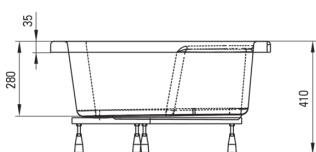

DEEP

Bandeja de ducha acrílica, media vuelta

deante

Código de producto: KTD_042B

EAN: 5908212008096

Color: blanco

Garantía [años]: 2

Bandejas de ducha

Material	acrílico
Forma	media vuelta
Ancho [mm]	800
Longitud [mm]	800
Altura [mm]	280

Características:

- ¡Atención! El plato de ducha se vende sin carcasa. La carcasa KTD_0420 se adapta al plato de ducha
- Material acrílico duradero, mantenimiento del brillo y el color
- Marco de metal con patas ajustables en el set
- ¡Atención! El sifón NHC_025C o el medio sifón NHC_620K y el tapón CLICK-CLACK son aptos para el plato de ducha
- Una medida dedicada en la oferta es una caja fuerte dedicada para superficies limpias
- Solo los mejores materiales cuya calidad es confirmada por la investigación en el laboratorio