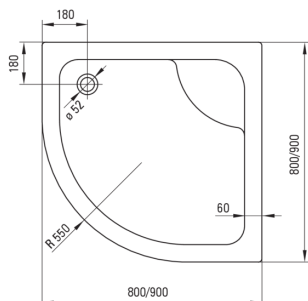

DEEP

Bandeja de ducha acrílica, media vuelta

deante

Código de producto: KTD_042B

EAN: 5908212008096

Color: blanco

Garantía [años]: 2

Bandejas de ducha

Material	acrílico
Forma	media vuelta
Ancho [mm]	800
Longitud [mm]	800
Altura [mm]	280

Características:

- ¡Atención! El plato de ducha se vende sin carcasa. La carcasa KTD_0420 se adapta al plato de ducha
- Material acrílico duradero, mantenimiento del brillo y el color
- Marco de metal con patas ajustables en el set
- ¡Atención! El sifón NHC_025C o el medio sifón NHC_620K y el tapón CLICK-CLACK son aptos para el plato de ducha
- Una medida dedicada en la oferta es una caja fuerte dedicada para superficies limpias
- Solo los mejores materiales cuya calidad es confirmada por la investigación en el laboratorio