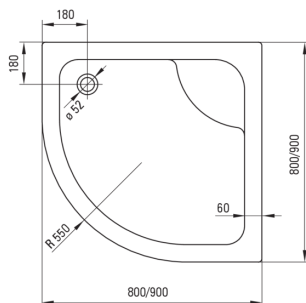

Charakteristische Merkmale:

- Wichtig: Die Duschwanne wird ohne Verkleidung verkauft. Zu der Duschwanne passt Verkleidung KTD_0420
- Strapazierfähiges Acrylmateriale, das Glanz und Farbe bewahrt
- Metallrahmen mit verstellbaren Füßen im Set
- Achtung! Duschwanne ist mit dem Siphon NHC_025C oder dem halben Siphon NHC_620K und dem CLICK-CLACK-Stöpsel kompatibel
- Spezielles Mittel, das für die zu reinigenden Oberflächen unbedenklich ist
- Nur die besten Materialien, deren Qualität durch Laboruntersuchungen bestätigt wird