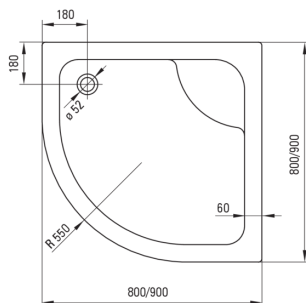

Charakteristische Merkmale:

- Wichtig: Die Duschtanne wird ohne Verkleidung verkauft. Zu der Duschtanne passt Verkleidung KTD_0420
- Strapazierfähiges Acrylmateriale, das Glanz und Farbe bewahrt
- Metallrahmen mit verstellbaren Füßen im Set
- Achtung! Duschtanne ist mit dem Siphon NHC_025C oder dem halben Siphon NHC_620K und dem CLICK-CLACK-Stöpsel kompatibel
- Spezielles Mittel, das für die zu reinigenden Oberflächen unbedenklich ist
- Nur die besten Materialien, deren Qualität durch Laboruntersuchungen bestätigt wird