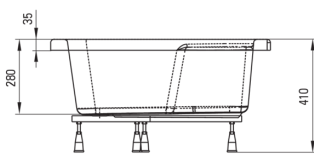

Charakteristische Merkmale:

- Wichtig: Die Duschwanne wird ohne Verkleidung verkauft. Zu der Duschwanne passt Verkleidung KTD_0420
- Strapazierfähiges Acrylmateriale, das Glanz und Farbe bewahrt
- Metallrahmen mit verstellbaren Füßen im Set
- Achtung! Duschwanne ist mit dem Siphon NHC_025C oder dem halben Siphon NHC_620K und dem CLICK-CLACK-Stöpsel kompatibel
- Spezielles Mittel, das für die zu reinigenden Oberflächen unbedenklich ist
- Nur die besten Materialien, deren Qualität durch Laboruntersuchungen bestätigt wird