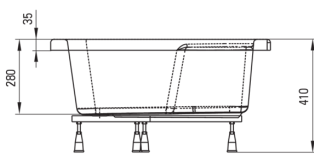

Charakteristische Merkmale:

- Wichtig: Die Duschtanne wird ohne Verkleidung verkauft. Zu der Duschtanne passt Verkleidung KTD_0420
- Strapazierfähiges Acrylmateriale, das Glanz und Farbe bewahrt
- Metallrahmen mit verstellbaren Füßen im Set
- Achtung! Duschtanne ist mit dem Siphon NHC_025C oder dem halben Siphon NHC_620K und dem CLICK-CLACK-Stöpsel kompatibel
- Spezielles Mittel, das für die zu reinigenden Oberflächen unbedenklich ist
- Nur die besten Materialien, deren Qualität durch Laboruntersuchungen bestätigt wird