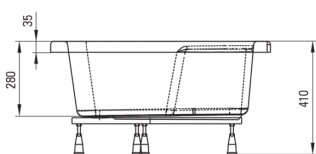

Відмінна риса:

- Увага! Душовий піддон продається без накладки. Душовий піддон може бути оснащений накладкою KTD_041O
- Міцний акриловий матеріал, що зберігає блиск і колір
- Металевий каркас з регульованими ніжками в комплекті
- Увага! Сифон pHc_025c або напівсифон pHc_620k і пробка CLICK-CLACK підходять для душового піддону
- Пропонуємо спеціальний засіб, безпечний для очищуваних поверхонь
- Тільки найкращі матеріали, якість яких ми підтверджуємо дослідженнями в лабораторії