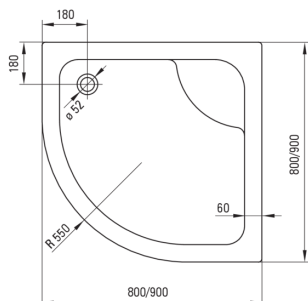

Відмінна риса:

- Увага! Душовий піддон продається без накладки. Душовий піддон може бути оснащений накладкою KTD_041O
- Міцний акриловий матеріал, що зберігає блиск і колір
- Металевий каркас з регульованими ніжками в комплекті
- Увага! Сифон pHc_025c або напівсифон pHc_620k і пробка CLICK-CLACK підходять для душового піддону
- Пропонуємо спеціальний засіб, безпечний для очищуваних поверхонь
- Тільки найкращі матеріали, якість яких ми підтверджуємо дослідженнями в лабораторії