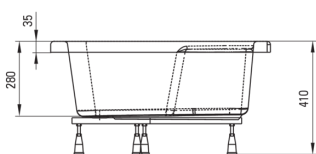

karakteristike:

- Pozor! Tuš kad je v prodaji brez ohišja. Kadi ustreza ohišje KTD_0410
- Trpežen akrilni material, ki ohranja sijaj in barvo
- Vključen kovinski okvir z nastavljivimi nogami
- Pozor! Tuš kadi ustrezata sifon NHC_025C ali polysifon NHC_620K in CLICK-CLACK čep
- V ponudbi Deante imamo tudi varna namenska čistila
- Samo najboljši materiali, katerih kakovost je potrjena z laboratorijskimi testi