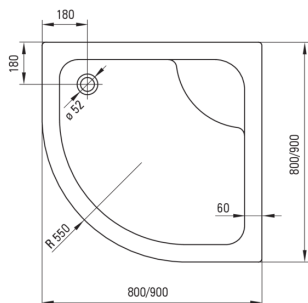

karakteristike:

- Pozor! Tuš kad je v prodaji brez ohišja. Kadi ustreza ohišje KTD_0410
- Trpežen akrilni material, ki ohranja sijaj in barvo
- Vključen kovinski okvir z nastavljivimi nogami
- Pozor! Tuš kadi ustrezata sifon NHC_025C ali polysifon NHC_620K in CLICK-CLACK čep
- V ponudbi Deante imamo tudi varna namenska čistila
- Samo najboljši materiali, katerih kakovost je potrjena z laboratorijskimi testi