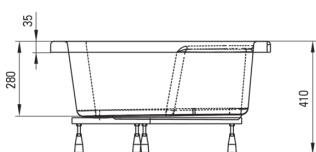

DEEP

Акриловый душевой поддон, полукруглый

Код товара: KTD_041B

EAN: 5908212008089

Цвет: белый

Гарантия [лет]: 2

deante

Поддоны

Материал	акрил
Форма	полукруглый
Ширина [мм]	900
Длина [мм]	900
Высота [мм]	280

Отличительные черты:

- Важно! Душевой поддон продается без корпуса. Корпус KTD_0410 подходит к душевому поддону
- Прочный акриловый материал, сохраняющий блеск и цвет
- Металлический стеллаж с регулируемыми ножками в комплекте
- Внимание! Душевой поддон совместим с сифоном ННС_025С или полусифоном ННС_620К и клапаном CLICK-CLACK.
- Специальное средство, безопасное для очищаемых поверхностей
- Только лучшие материалы, качество которых подтверждено лабораторными испытаниями