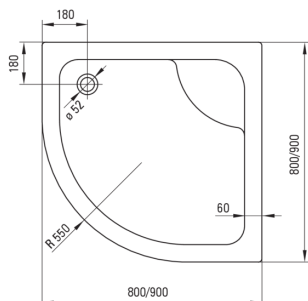

DEEP

Акриловый душевой поддон, полукруглый

Код товара: KTD_041B

EAN: 5908212008089

Цвет: белый

Гарантия [лет]: 2

deante

Поддоны

Материал	акрил
Форма	полукруглый
Ширина [мм]	900
Длина [мм]	900
Высота [мм]	280

Отличительные черты:

- Важно! Душевой поддон продается без корпуса. Корпус KTD_0410 подходит к душевому поддону
- Прочный акриловый материал, сохраняющий блеск и цвет
- Металлический стеллаж с регулируемыми ножками в комплекте
- Внимание! Душевой поддон совместим с сифоном ННС_025С или полусифоном ННС_620К и клапаном CLICK-CLACK.
- Специальное средство, безопасное для очищаемых поверхностей
- Только лучшие материалы, качество которых подтверждено лабораторными испытаниями