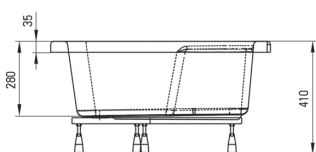

DEEP

Cădiță de duș din acrilat, semicerc

deante

Codul produsului: KTD_041B

EAN: 5908212008089

Culoarea: alb

Garanție [ani]: 2

Cădițe de duș

Material	acrilat
Formă	semicerc
Lățime [mm]	900
Lungimea [mm]	900
Înălțime [mm]	280

Caracteristici:

- Important! Cădița este fără mască. Masca este sub codul KTD_0410
- Material din acrilat rezistent care își păstrează strălucirea și culoarea
- Cadru metalic cu picioare reglabile incluse
- Atenție: Sifoanele NHC_025C sau semi-sifoanele NHC_620K și dopurile cu activare prin apăsare (CLICK-CLACK) pot fi folosite împreună cu cădița de duș.
- Agent de curățare special, sigur pentru suprafețele curățate
- Doar cele mai bune materiale, a căror calitate a fost certificată prin teste de laborator