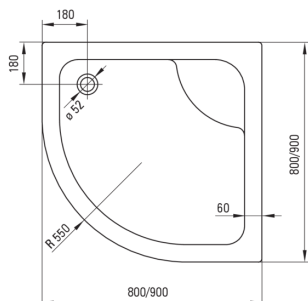

DEEP

Cădiță de duș din acrilat, semicerc

deante

Codul produsului: KTD_041B

EAN: 5908212008089

Culoarea: alb

Garanție [ani]: 2

Cădițe de duș

Material	acrilat
Formă	semicerc
Lățime [mm]	900
Lungimea [mm]	900
Înălțime [mm]	280

Caracteristici:

- Important! Cădița este fără mască. Masca este sub codul KTD_0410
- Material din acrilat rezistent care își păstrează strălucirea și culoarea
- Cadru metalic cu picioare reglabile incluse
- Atenție: Sifoanele NHC_025C sau semi-sifoanele NHC_620K și dopurile cu activare prin apăsare (CLICK-CLACK) pot fi folosite împreună cu cădița de duș.
- Agent de curățare special, sigur pentru suprafețele curățate
- Doar cele mai bune materiale, a căror calitate a fost certificată prin teste de laborator