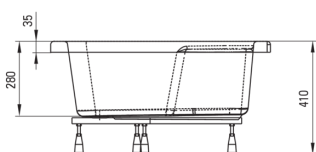

DEEP

Brodzik akrylowy półokrągły

Cena Netto: 633,33 zł
Cena Brutto: 779,00 zł

deante

Kod produktu: KTD_041B

EAN: 5908212008089

Kolor: biały

Gwarancja [lata]: 2

Brodzik

Materiał	akryl
Kształt	półokrągły
Szerokość [mm]	900
Długość [mm]	900
Wysokość [mm]	280

Wyróżniki:

- Uwaga! Brodzik sprzedawany bez obudowy. Do brodzika pasuje obudowa KTD_0410
- Trwały materiał akrylowy, zachowujący połysk i kolor
- Metalowy stelaż z regulowanymi nóżkami w zestawie
- Uwaga! Do brodzika pasuje syfon NHC_025C i korek CLICK-CLACK
- W ofercie dedykowany środek bezpieczny dla czyszczonych powierzchni
- Tylko najlepsze materiały, których jakość potwierdzamy badaniami w laboratorium