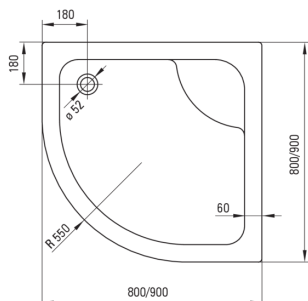

DEEP

Brodzik akrylowy półokrągły

Cena Netto: 633,33 zł
Cena Brutto: 779,00 zł

deante

Kod produktu: KTD_041B

EAN: 5908212008089

Kolor: biały

Gwarancja [lata]: 2

Brodzik

Materiał	akryl
Kształt	półokrągły
Szerokość [mm]	900
Długość [mm]	900
Wysokość [mm]	280

Wyróżniki:

- Uwaga! Brodzik sprzedawany bez obudowy. Do brodzika pasuje obudowa KTD_0410
- Trwały materiał akrylowy, zachowujący połysk i kolor
- Metalowy stelaż z regulowanymi nóżkami w zestawie
- Uwaga! Do brodzika pasuje syfon NHC_025C i korek CLICK-CLACK
- W ofercie dedykowany środek bezpieczny dla czyszczonych powierzchni
- Tylko najlepsze materiały, których jakość potwierdzamy badaniami w laboratorium