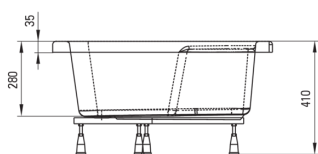

Caratteristiche:

- Materiale acrilico resistente che mantiene la sua lucentezza e il suo colore
- Telaio in metallo con piedini regolabili inclusi
- Attenzione: il sifone NHC_025C o il mezzo sifone NHC_620K e il tappo CLICK-CLACK possono essere utilizzati con il piatto doccia.
- Detergente dedicato, sicuro per le superfici pulite
- Solo i migliori materiali, la cui qualità è stata confermata da test di laboratorio