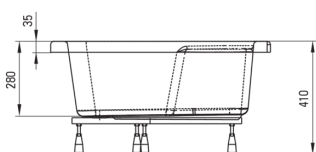

Caratteristiche:

- Materiale acrilico resistente che mantiene la sua lucentezza e il suo colore
- Telaio in metallo con piedini regolabili inclusi
- Attenzione: il sifone NHC_025C o il mezzo sifone NHC_620K e il tappo CLICK-CLACK possono essere utilizzati con il piatto doccia.
- Detergente dedicato, sicuro per le superfici pulite
- Solo i migliori materiali, la cui qualità è stata confermata da test di laboratorio