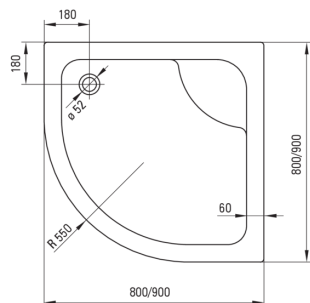

Caratteristiche:

- Materiale acrilico resistente che mantiene la sua lucentezza e il suo colore
- Telaio in metallo con piedini regolabili inclusi
- Attenzione: il sifone NHC_025C o il mezzo sifone NHC_620K e il tappo CLICK-CLACK possono essere utilizzati con il piatto doccia.
- Detergente dedicato, sicuro per le superfici pulite
- Solo i migliori materiali, la cui qualità è stata confermata da test di laboratorio