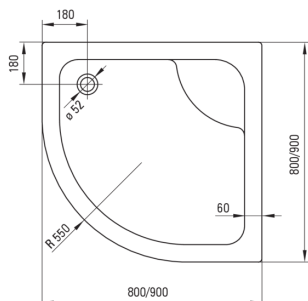

Caratteristiche:

- Materiale acrilico resistente che mantiene la sua lucentezza e il suo colore
- Telaio in metallo con piedini regolabili inclusi
- Attenzione: il sifone NHC_025C o il mezzo sifone NHC_620K e il tappo CLICK-CLACK possono essere utilizzati con il piatto doccia.
- Detergente dedicato, sicuro per le superfici pulite
- Solo i migliori materiali, la cui qualità è stata confermata da test di laboratorio