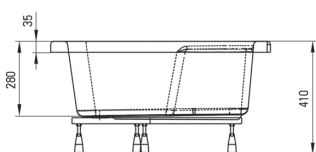

DEEP

Receveur de douche en acrylique, semi-circulaire

deante

Code produit: KTD_041B

EAN: 5908212008089

Couleur: blanc

Garantie [années]: 2

Receveurs de douche

Matériel	acrylique
Forme	semi-circulaire
Largeur [mm]	900
Longueur [mm]	900
Hauteur [mm]	280

Caractéristiques:

- Attention! Le receveur de douche est vendu sans habillage. Le boîtier KTD_0410 s'adapte au receveur de douche
- Matériau acrylique durable qui conserve son éclat et sa couleur
- Cadre en métal avec pieds réglables inclus
- Attention : siphon NHC_025C ou demi-siphon NHC_620K et bouchon CLICK-CLACK peuvent être utilisés avec le receveur de douche
- Agent de nettoyage dédié, sans danger pour les surfaces nettoyées
- Seuls les meilleurs matériaux, dont la qualité a été confirmée par des tests en laboratoire