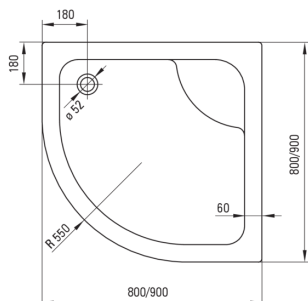

DEEP

Receveur de douche en acrylique, semi-circulaire

deante

Code produit: KTD_041B

EAN: 5908212008089

Couleur: blanc

Garantie [années]: 2

Receveurs de douche

Matériel	acrylique
Forme	semi-circulaire
Largeur [mm]	900
Longueur [mm]	900
Hauteur [mm]	280

Caractéristiques:

- Attention! Le receveur de douche est vendu sans habillage. Le boîtier KTD_0410 s'adapte au receveur de douche
- Matériau acrylique durable qui conserve son éclat et sa couleur
- Cadre en métal avec pieds réglables inclus
- Attention : siphon NHC_025C ou demi-siphon NHC_620K et bouchon CLICK-CLACK peuvent être utilisés avec le receveur de douche
- Agent de nettoyage dédié, sans danger pour les surfaces nettoyées
- Seuls les meilleurs matériaux, dont la qualité a été confirmée par des tests en laboratoire