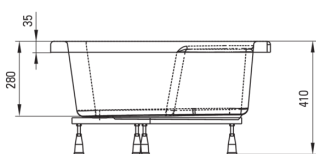

DEEP

Receveur de douche en acrylique, semi-circulaire

deante

Code produit: KTD_041B

EAN: 5908212008089

Couleur: blanc

Garantie [années]: 2

Receveurs de douche

Matériel	acrylique
Forme	semi-circulaire
Largeur [mm]	900
Longueur [mm]	900
Hauteur [mm]	280

Caractéristiques:

- Attention! Le receveur de douche est vendu sans habillage. Le boîtier KTD_0410 s'adapte au receveur de douche
- Matériau acrylique durable qui conserve son éclat et sa couleur
- Cadre en métal avec pieds réglables inclus
- Attention : siphon NHC_025C ou demi-siphon NHC_620K et bouchon CLICK-CLACK peuvent être utilisés avec le receveur de douche
- Agent de nettoyage dédié, sans danger pour les surfaces nettoyées
- Seuls les meilleurs matériaux, dont la qualité a été confirmée par des tests en laboratoire