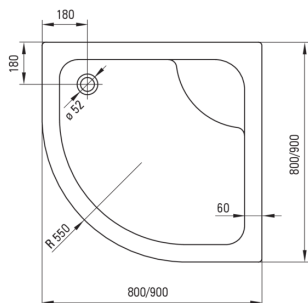

DEEP

Bandeja de ducha acrílica, media vuelta

deante

Código de producto: KTD_041B

EAN: 5908212008089

Color: blanco

Garantía [años]: 2

Bandejas de ducha

Material	acrílico
Forma	media vuelta
Ancho [mm]	900
Longitud [mm]	900
Altura [mm]	280

Características:

- ¡Atención! El plato de ducha se vende sin carcasa. La carcasa KTD_0410 se adapta al plato de ducha
- Material acrílico duradero, mantenimiento del brillo y el color
- Marco de metal con patas ajustables en el set
- ¡Atención! El sifón NHC_025C o el medio sifón NHC_620K y el tapón CLICK-CLACK son aptos para el plato de ducha
- Una medida dedicada en la oferta es una caja fuerte dedicada para superficies limpias
- Solo los mejores materiales cuya calidad es confirmada por la investigación en el laboratorio