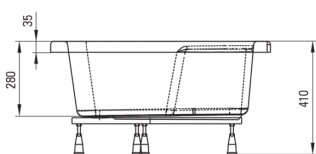

DEEP

Bandeja de ducha acrílica, media vuelta

deante

Código de producto: KTD_041B

EAN: 5908212008089

Color: blanco

Garantía [años]: 2

Bandejas de ducha

Material	acrílico
Forma	media vuelta
Ancho [mm]	900
Longitud [mm]	900
Altura [mm]	280

Características:

- ¡Atención! El plato de ducha se vende sin carcasa. La carcasa KTD_0410 se adapta al plato de ducha
- Material acrílico duradero, mantenimiento del brillo y el color
- Marco de metal con patas ajustables en el set
- ¡Atención! El sifón NHC_025C o el medio sifón NHC_620K y el tapón CLICK-CLACK son aptos para el plato de ducha
- Una medida dedicada en la oferta es una caja fuerte dedicada para superficies limpias
- Solo los mejores materiales cuya calidad es confirmada por la investigación en el laboratorio