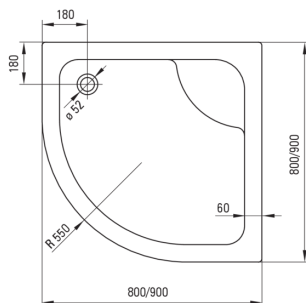

Charakteristische Merkmale:

- Wichtig: Die Duschwanne wird ohne Verkleidung verkauft. Zu der Duschwanne passt Verkleidung KTD_0410
- Strapazierfähiges Acrylmateriale, das Glanz und Farbe bewahrt
- Metallrahmen mit verstellbaren Füßen im Set
- Achtung! Duschwanne ist mit dem Siphon NHC_025C oder dem halben Siphon NHC_620K und dem CLICK-CLACK-Stöpsel kompatibel
- Spezielles Mittel, das für die zu reinigenden Oberflächen unbedenklich ist
- Nur die besten Materialien, deren Qualität durch Laboruntersuchungen bestätigt wird