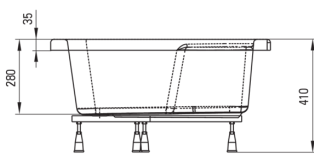

Charakteristische Merkmale:

- Wichtig: Die Duschwanne wird ohne Verkleidung verkauft. Zu der Duschwanne passt Verkleidung KTD_0410
- Strapazierfähiges Acrylmateriale, das Glanz und Farbe bewahrt
- Metallrahmen mit verstellbaren Füßen im Set
- Achtung! Duschwanne ist mit dem Siphon NHC_025C oder dem halben Siphon NHC_620K und dem CLICK-CLACK-Stöpsel kompatibel
- Spezielles Mittel, das für die zu reinigenden Oberflächen unbedenklich ist
- Nur die besten Materialien, deren Qualität durch Laboruntersuchungen bestätigt wird