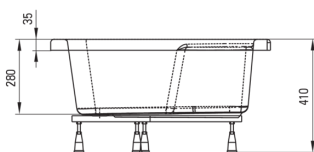

Charakteristische Merkmale:

- Wichtig: Die Duschwanne wird ohne Verkleidung verkauft. Zu der Duschwanne passt Verkleidung KTD_0410
- Strapazierfähiges Acrylmateriale, das Glanz und Farbe bewahrt
- Metallrahmen mit verstellbaren Füßen im Set
- Achtung! Duschwanne ist mit dem Siphon NHC_025C oder dem halben Siphon NHC_620K und dem CLICK-CLACK-Stöpsel kompatibel
- Spezielles Mittel, das für die zu reinigenden Oberflächen unbedenklich ist
- Nur die besten Materialien, deren Qualität durch Laboruntersuchungen bestätigt wird