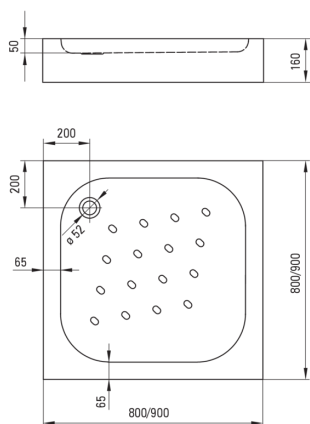

FUNKIA

Акриловий душовий піддон, квадратний

deante

Код продукту: KTC_042B

EAN: 5908212064733

Колір: білий

Гарантія: 2

Душові піддони

матеріал	акрил
форма	квадрат
Ширина [мм]	800
Довжина [мм]	800
Висота [мм]	160

Відмінна риса:

- Міцний акриловий матеріал, що зберігає блиск і колір
- Протиковзкі виступи для мінімізації ризику послизнення
- Корпус, вбудований в душовий піддон
- Пропонуємо спеціальний засіб, безпечний для очищуваних поверхонь
- Увага! Сифон pHc_025c або напівсифон pHc_620k і пробка CLICK-CLACK підходять для душового піддону
- Тільки найкращі матеріали, якість яких ми підтверджуємо дослідженнями в лабораторії