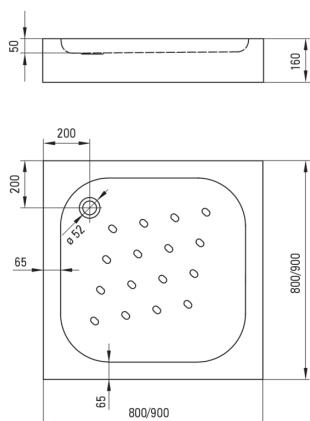

Caracteristici:

- Material din acrilat rezistent care își păstrează strălucirea și culoarea
- Proeminențe antiderapante pentru a reduce pericolul de alunecare
- Capac integrat cu cădița de duș
- Agent de curățare special, sigur pentru suprafețele curățate
- Atenție: Sifoanele NHC_025C sau semi-sifoanele NHC_620K și dopurile cu activare prin apăsare (CLICK-CLACK) pot fi folosite împreună cu cădița de duș.
- Doar cele mai bune materiale, a căror calitate a fost certificată prin teste de laborator