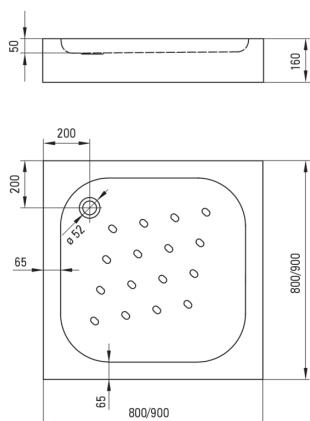

FUNKIA

Piatto doccia in acrilico, quadrato

deante

Codice prodotto: KTC_042B

EAN: 5908212064733

Colore: bianco

Garanzia [anni]: 2

Piatti doccia

Materiale	acrilico
Forma	quadrato
Larghezza [mm]	800
Lunghezza [mm]	800
Altezza [mm]	160

Caratteristiche:

- Materiale acrilico resistente che mantiene la sua lucentezza e il suo colore
- Alette antiscivolo per ridurre al minimo il rischio di scivolamento
- Coperchio integrato nel piatto doccia
- Detergente dedicato, sicuro per le superfici pulite
- Attenzione: il sifone NHC_025C o il mezzo sifone NHC_620K e il tappo CLICK-CLACK possono essere utilizzati con il piatto doccia.
- Solo i migliori materiali, la cui qualità è stata confermata da test di laboratorio