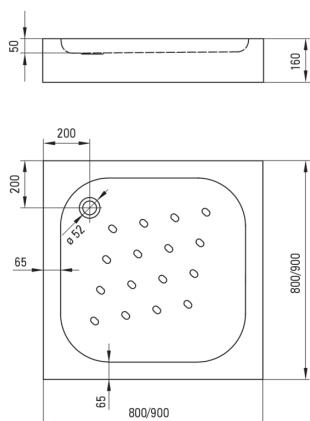

FUNKIA

Bandeja de ducha acrílica, cuadrado

deante

Código de producto: KTC_042B

EAN: 5908212064733

Color: blanco

Garantía [años]: 2

Bandejas de ducha

Material	acrílico
Forma	cuadrado
Ancho [mm]	800
Longitud [mm]	800
Altura [mm]	160

Características:

- Material acrílico duradero, mantenimiento del brillo y el color
- Salientes antideslizantes para minimizar el riesgo de resbalones
- Carcasa integrada con bandeja de ducha
- Una medida dedicada en la oferta es una caja fuerte dedicada para superficies limpias
- ¡Atención! El sifón NHC_025C o el medio sifón NHC_620K y el tapón CLICK-CLACK son aptos para el plato de ducha
- Solo los mejores materiales cuya calidad es confirmada por la investigación en el laboratorio