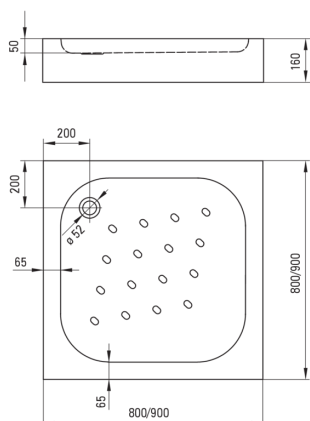

Charakteristische Merkmale:

- Strapazierfähiges Acrylmaterial, das Glanz und Farbe bewahrt
- Anti-Rutsch-Laschen, um die Rutschgefahr zu minimieren
- In die Duschwanne integrierte Abtrennung
- Spezielles Mittel, das für die zu reinigenden Oberflächen unbedenklich ist
- Achtung! Duschwanne ist mit dem Siphon NHC_025C oder dem halben Siphon NHC_620K und dem CLICK-CLACK-Stöpsel kompatibel
- Nur die besten Materialien, deren Qualität durch Laboruntersuchungen bestätigt wird