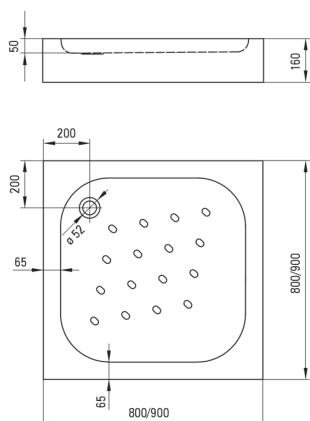

FUNKIA

Акриловий душовий піддон, квадратний

deante

Код продукту: KTC_041B

EAN: 5908212064726

Колір: білий

Гарантія: 2

Душові піддони

матеріал	акрил
форма	квадрат
Ширина [мм]	900
Довжина [мм]	900
Висота [мм]	160

Відмінна риса:

- Міцний акриловий матеріал, що зберігає блиск і колір
- Протиковзкі виступи для мінімізації ризику послизнення
- Корпус, вбудований в душовий піддон
- Увага! Сифон pHc_025c або напівсифон pHc_620k і пробка CLICK-CLACK підходять для душового піддону
- Пропонуємо спеціальний засіб, безпечний для очищуваних поверхонь
- Тільки найкращі матеріали, якість яких ми підтверджуємо дослідженнями в лабораторії