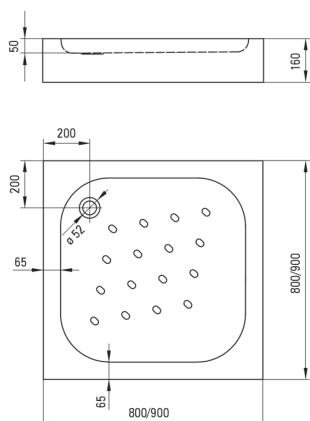

Отличительные черты:

- Прочный акриловый материал, сохраняющий блеск и цвет
- Нескользящие выступы для минимизации риска поскользнуться
- Корпус интегрирован с душевым поддоном
- Внимание! Душевой поддон совместим с сифоном NHC_025C или полусифоном NHC_620K и клапаном CLICK-CLACK.
- Специальное средство, безопасное для очищаемых поверхностей
- Только лучшие материалы, качество которых подтверждено лабораторными испытаниями