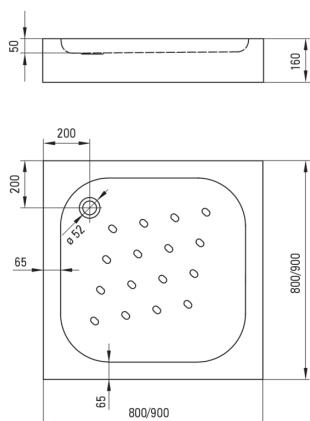

Caracteristici:

- Material din acrilat rezistent care își păstrează strălucirea și culoarea
- Proeminențe antiderapante pentru a reduce pericolul de alunecare
- Capac integrat cu cădița de duș
- Atenție: Sifoanele NHC_025C sau semi-sifoanele NHC_620K și dopurile cu activare prin apăsare (CLICK-CLACK) pot fi folosite împreună cu cădița de duș.
- Agent de curățare special, sigur pentru suprafețele curățate
- Doar cele mai bune materiale, a căror calitate a fost certificată prin teste de laborator