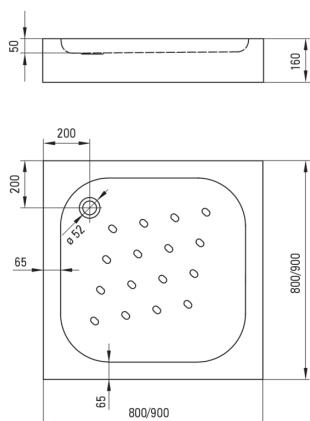

FUNKIA

Piatto doccia in acrilico, quadrato

deante

Codice prodotto: KTC_041B

EAN: 5908212064726

Colore: bianco

Garanzia [anni]: 2

Piatti doccia

Materiale	acrilico
Forma	quadrato
Larghezza [mm]	900
Lunghezza [mm]	900
Altezza [mm]	160

Caratteristiche:

- Materiale acrilico resistente che mantiene la sua lucentezza e il suo colore
- Alette antiscivolo per ridurre al minimo il rischio di scivolamento
- Coperchio integrato nel piatto doccia
- Attenzione: il sifone NHC_025C o il mezzo sifone NHC_620K e il tappo CLICK-CLACK possono essere utilizzati con il piatto doccia.
- Detergente dedicato, sicuro per le superfici pulite
- Solo i migliori materiali, la cui qualità è stata confermata da test di laboratorio