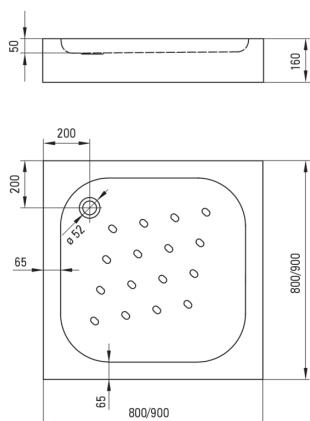

FUNKIA

Receveur de douche en acrylique, carré

deante

Code produit: KTC_041B

EAN: 5908212064726

Couleur: blanc

Garantie [années]: 2

Receveurs de douche

Matériel	acrylique
Forme	carré
Largeur [mm]	900
Longueur [mm]	900
Hauteur [mm]	160

Caractéristiques:

- Matériau acrylique durable qui conserve son éclat et sa couleur
- Crampons antidérapants pour minimiser le risque de glissade
- Couvercle intégré au receveur de douche
- Attention : siphon NHC_025C ou demi-siphon NHC_620K et bouchon CLICK-CLACK peuvent être utilisés avec le receveur de douche
- Agent de nettoyage dédié, sans danger pour les surfaces nettoyées
- Seuls les meilleurs matériaux, dont la qualité a été confirmée par des tests en laboratoire