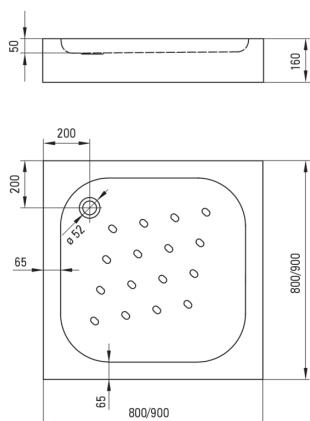

FUNKIA

Bandeja de ducha acrílica, cuadrado

deante

Código de producto: KTC_041B

EAN: 5908212064726

Color: blanco

Garantía [años]: 2

Bandejas de ducha

Material	acrílico
Forma	cuadrado
Ancho [mm]	900
Longitud [mm]	900
Altura [mm]	160

Características:

- Material acrílico duradero, mantenimiento del brillo y el color
- Salientes antideslizantes para minimizar el riesgo de resbalones
- Carcasa integrada con bandeja de ducha
- ¡Atención! El sifón NHC_025C o el medio sifón NHC_620K y el tapón CLICK-CLACK son aptos para el plato de ducha
- Una medida dedicada en la oferta es una caja fuerte dedicada para superficies limpias
- Solo los mejores materiales cuya calidad es confirmada por la investigación en el laboratorio